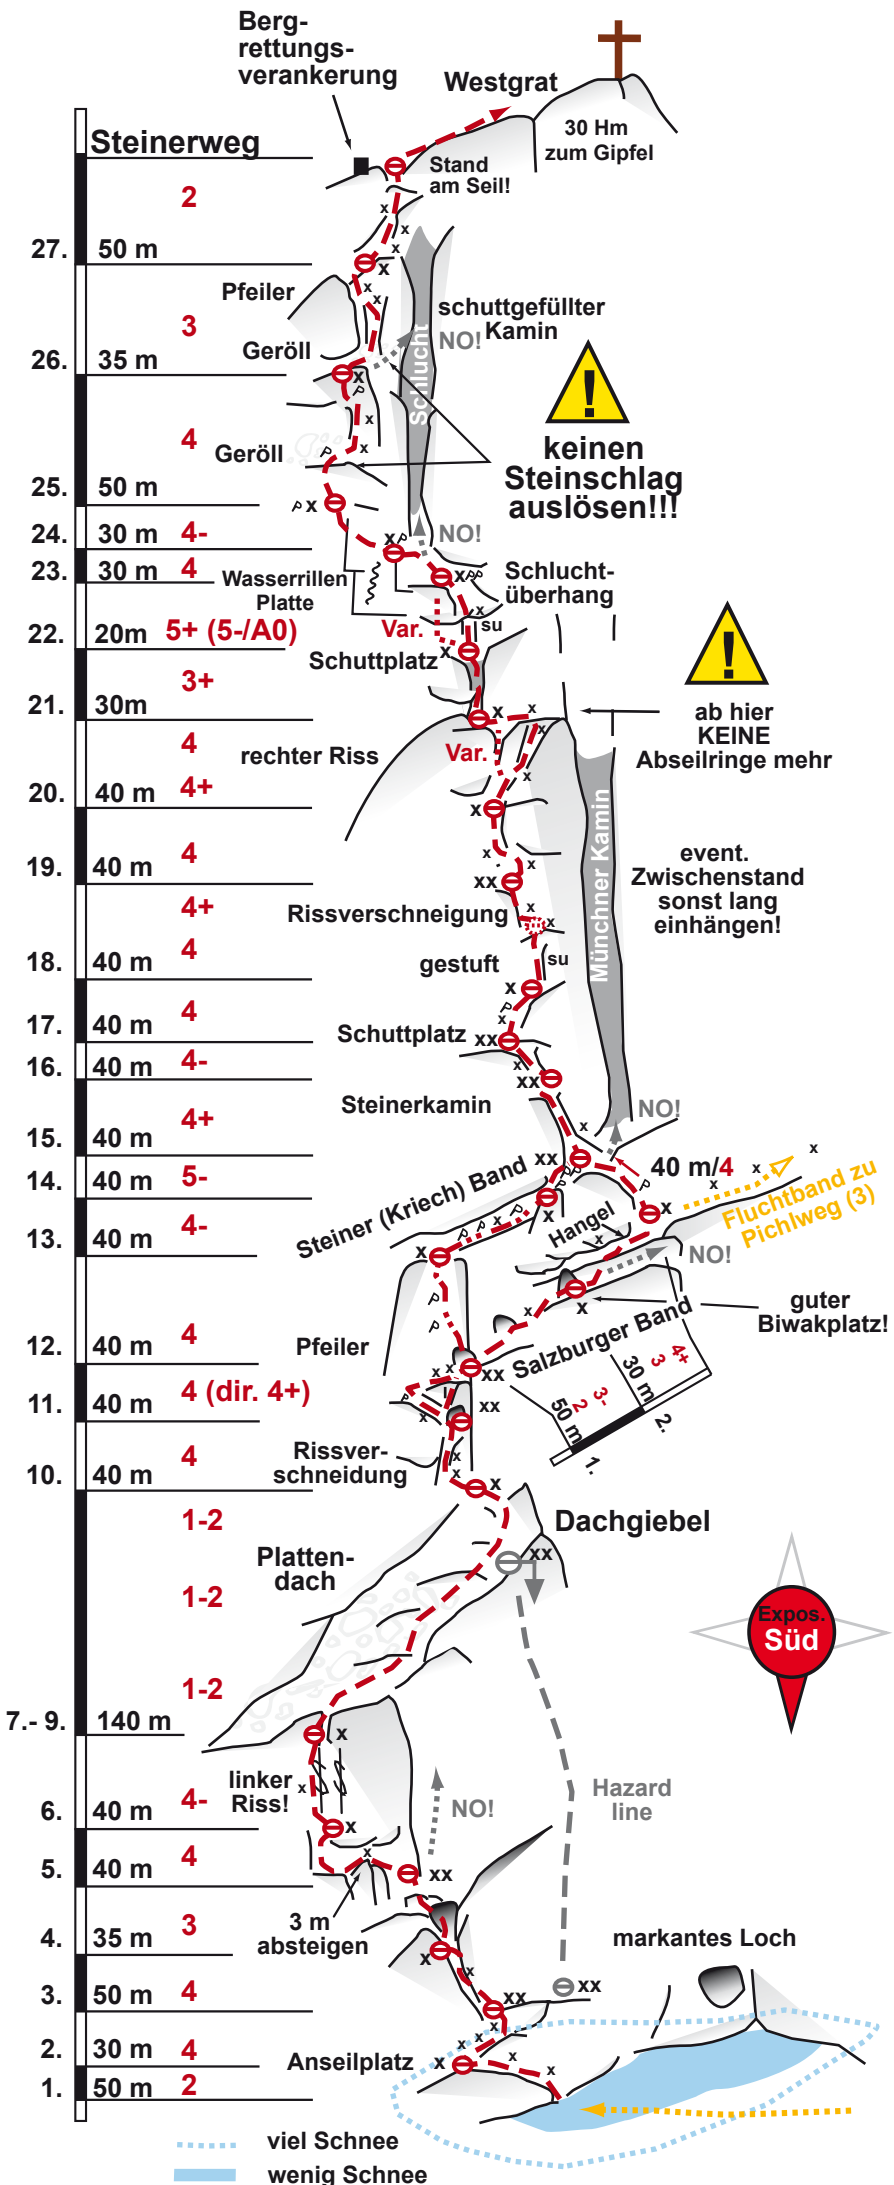

# Steinerweg

## Dachstein Südwand

1070m  
6-9 Std.

Diff. 5+ (5- obl.)

2 Std.  
ab Parkpl.

1 Std.  
zur Seilbahn

Topo: A. Jentzsch/M. Pilz

© [www.bergsteigen.com](http://www.bergsteigen.com)

**bergsteigen.com**