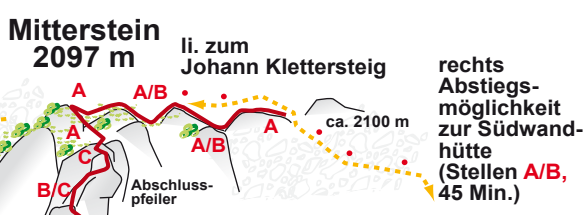

**Super-Ferrata Dachstein**

- 1200 Hm 6-7 Std.
- Diff.** D/E
- 55 Min. ab Talstation
- 1-1,5 Std. zur Bergstation

**bergsteigen.com**

**Alpinverlag**  
www.alpinverlag.at

Schwierigkeitsbewertung Die erforderliche Klettersteigausrüstung:

A	leicht	
A/B		
B	mäßig	
B/C	schwierig	
C		
C/D	schwierig	
D		
D/E	sehr schwierig	
E		
E/F	extrem schwierig	
F		
F/G		

Bei Wettersturz u. Gewitter - weg vom Eisen, den Klettersteig schnell, gesichert verlassen!