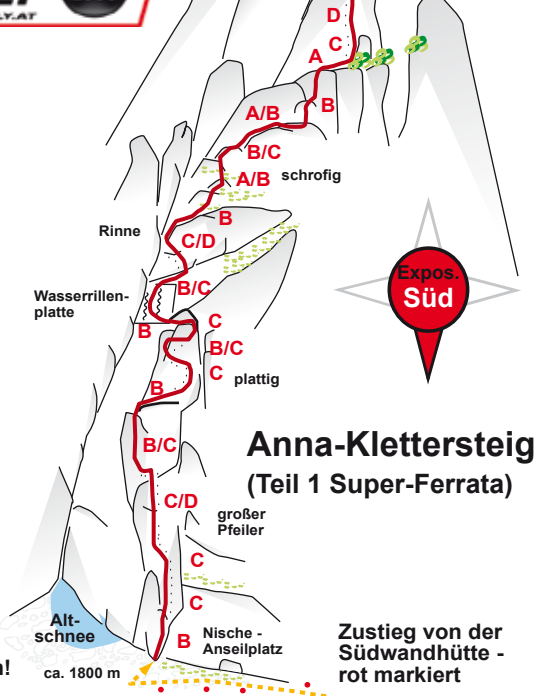

**Super-Ferrata Dachstein**

- 1200 Hm 6-7 Std.
- Diff.** D/E
- 55 Min. ab Talstation
- 1-1,5 Std. zur Bergstation

**bergsteigen.com**

**Alpinverlag**  
www.alpinverlag.at

Schwierigkeitsbewertung Die erforderliche Klettersteigausrüstung:

A	leicht	
A/B		
B	mäßig	
B/C	schwierig	
C		
C/D	schwierig	
D		
D/E	sehr schwierig	
E		
E/F	extrem schwierig	
F		
F/G		

Bei Wettersturz u. Gewitter - weg vom Eisen, den Klettersteig schnell, gesichert verlassen!