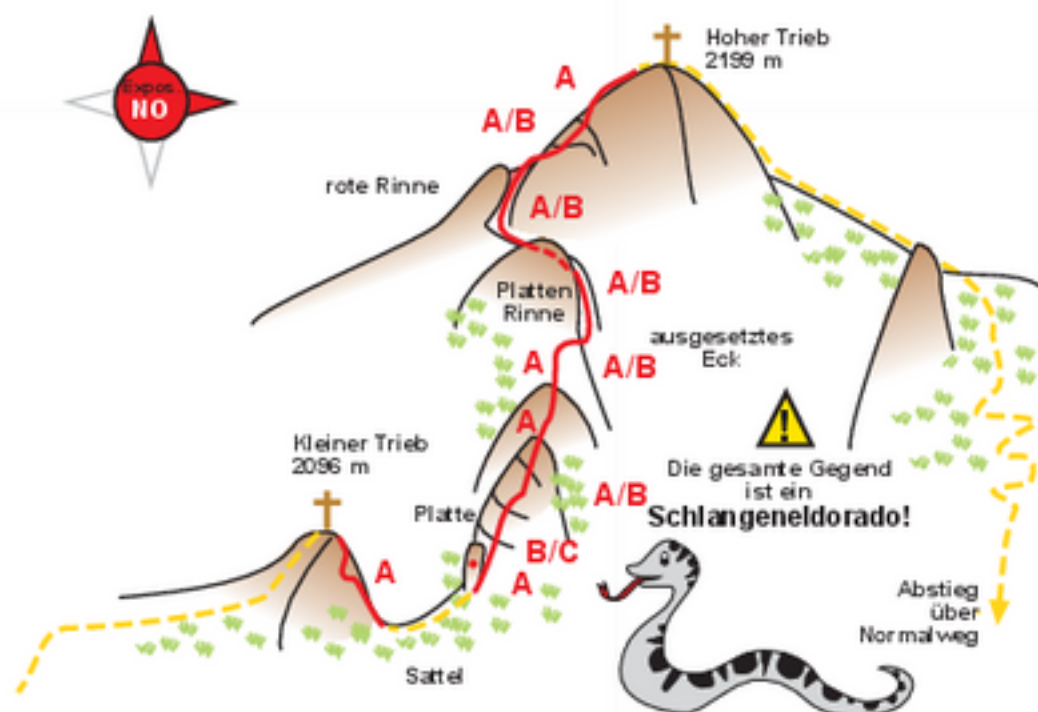

**Dohlen
Klettersteig**

140 Hm/500 m
1/2 Std./2 1/2 Std.

Diff. B/C

1 Std.

1 Std.

bergsteigen.com

Alpinverlag
www.alpinverlag.at

Schwierigkeitsbewertung	Direkte Notruf-Notrufnummer
A	leicht
A/B	mäßig
B	schwierig
B/C	schwierig
C	schwierig
C/D	schwierig
D	sehr schwierig
D/E	sehr schwierig
E	extrem schwierig
E/F	extrem schwierig
F	
F/G	

Beifahrer ist ein Fahrer - es gibt kein Auto, das Klettersteig schnell, geistlich ankommen
www.alpinverlag.at

Bergrettung SOS

140

Euro-Notruf

112

aus allen Netzen: Handy ausschalten, nach Einschalten statt PIN »112«

Buchtipp: Klettersteigführer Österreich mit Topos! . Infos: www.alpinverlag.at

Alpinverlag
www.alpinverlag.at

© www.bergsteigen.com