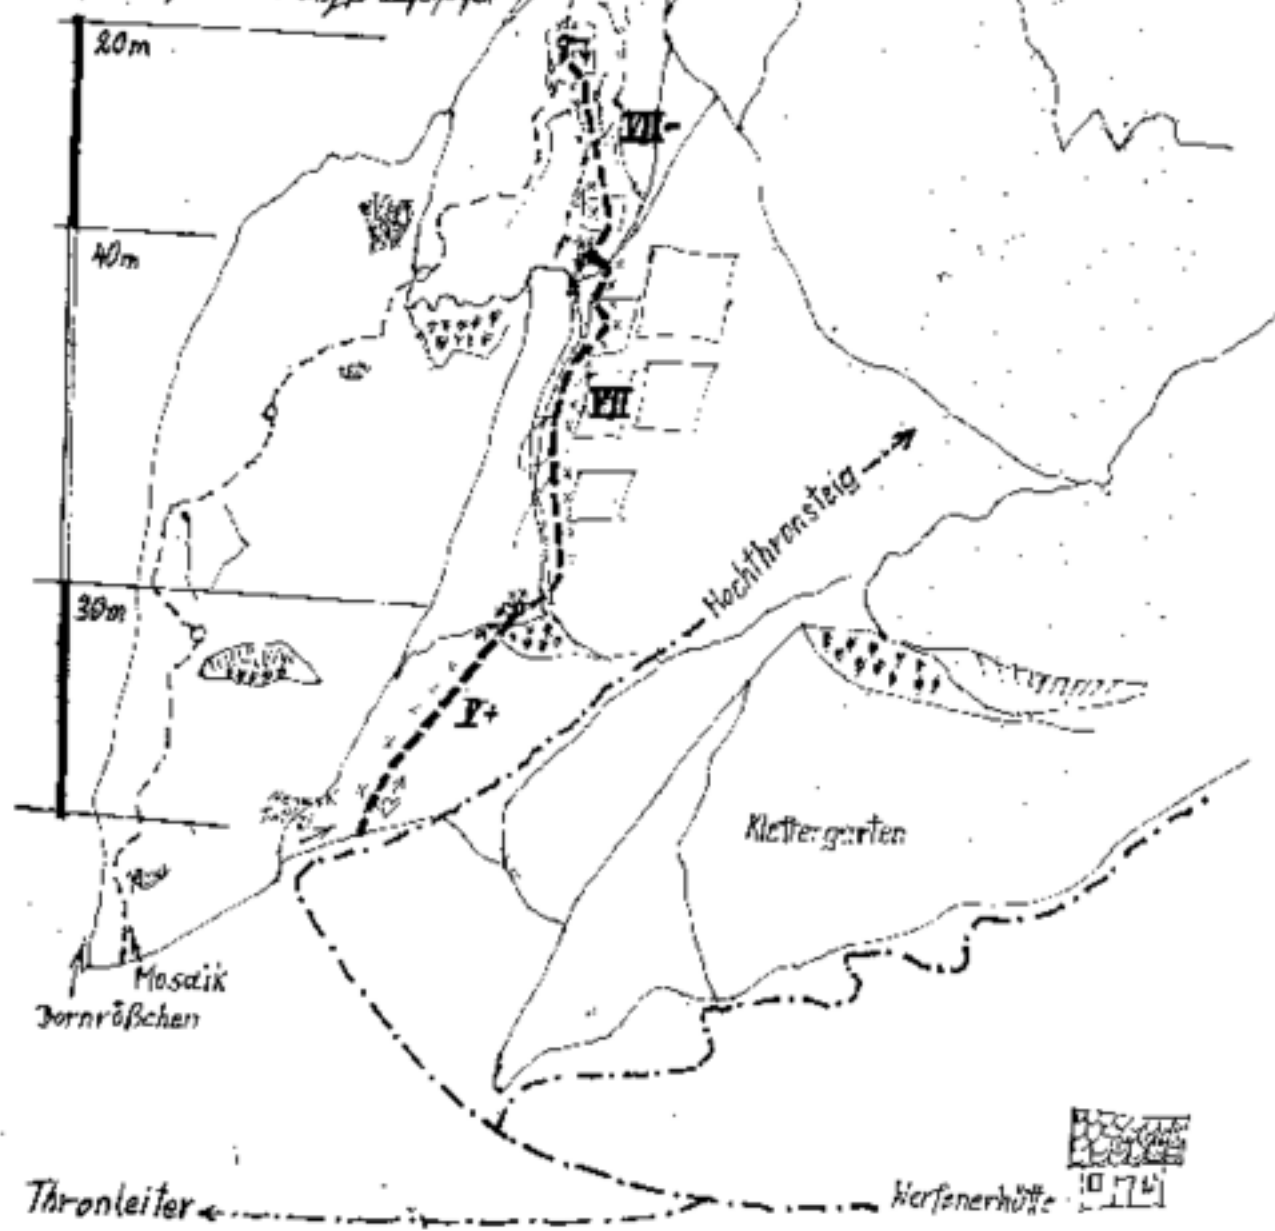

Sepperl Pfeiler

Neue Tour: Herzlein

Wandhöhe: 90m

Schwierigkeit: VII (6+obl.)

Charakter: Schöne Riss und Handkletterei

Material: 50m Doppelseil (Hörlein), 18 Expressos

Vorsicht: Keine Steine ablassen
auf den Hochthronsteig !!!

Erstbegeher: 03.07.2005

Elfriede & Sepp Laßhofer

Herfener Hochthron

Thronleiter ←

Herfenerhütte