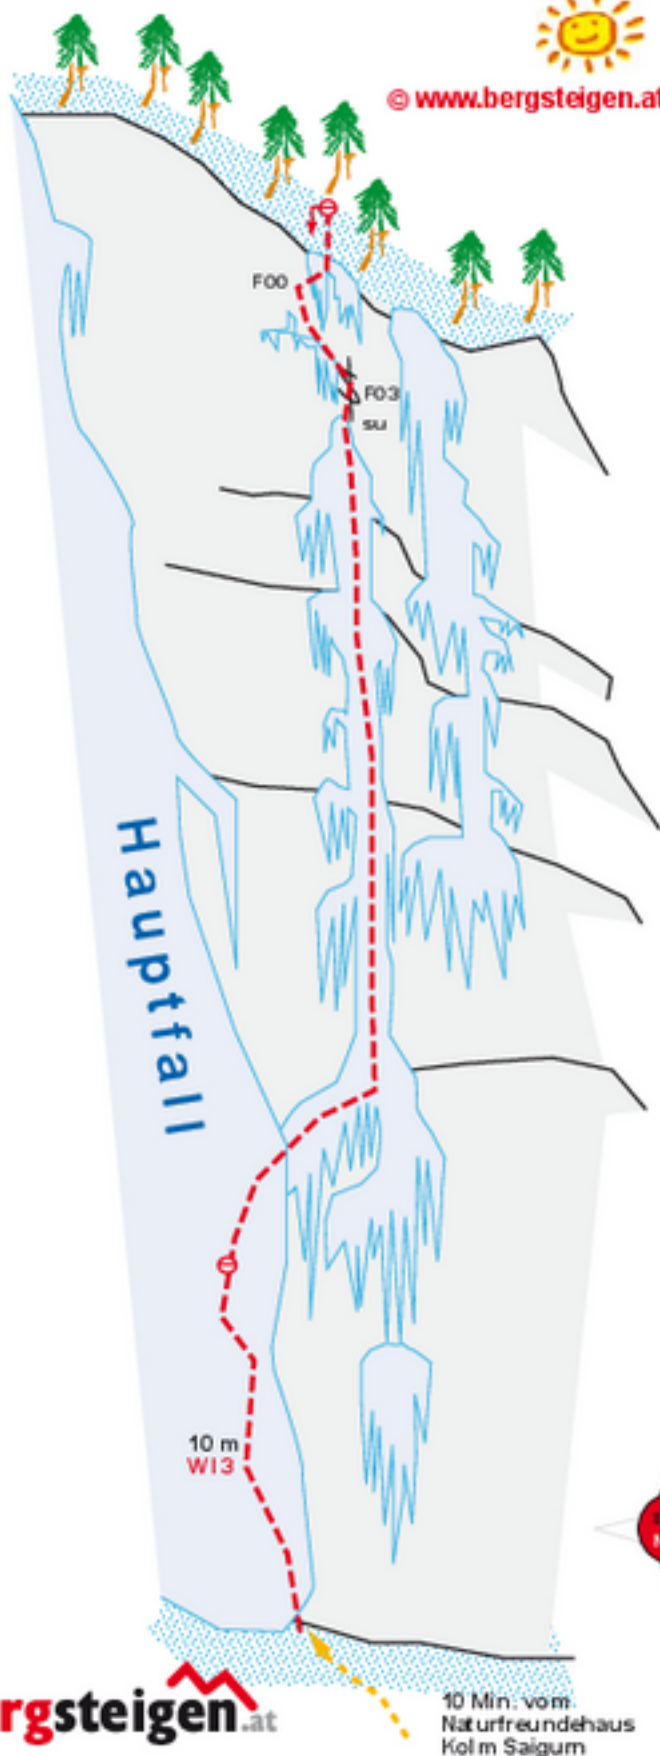

## Christ-Baum Kolm Saigurn

60m  
1 Std.

Diff. WI 6/6+

10 Min.

abseilen

Topo © www.alpinverlag.at

**Buchtipp:**  
Eisklettern  
Österreich Ost  
www.alpinverlag.at

**Alpinverlag**  
www.alpinverlag.at

**bergsteigen**.at

10 Min. vom  
Naturfreundehaus  
Kolm Saigurn