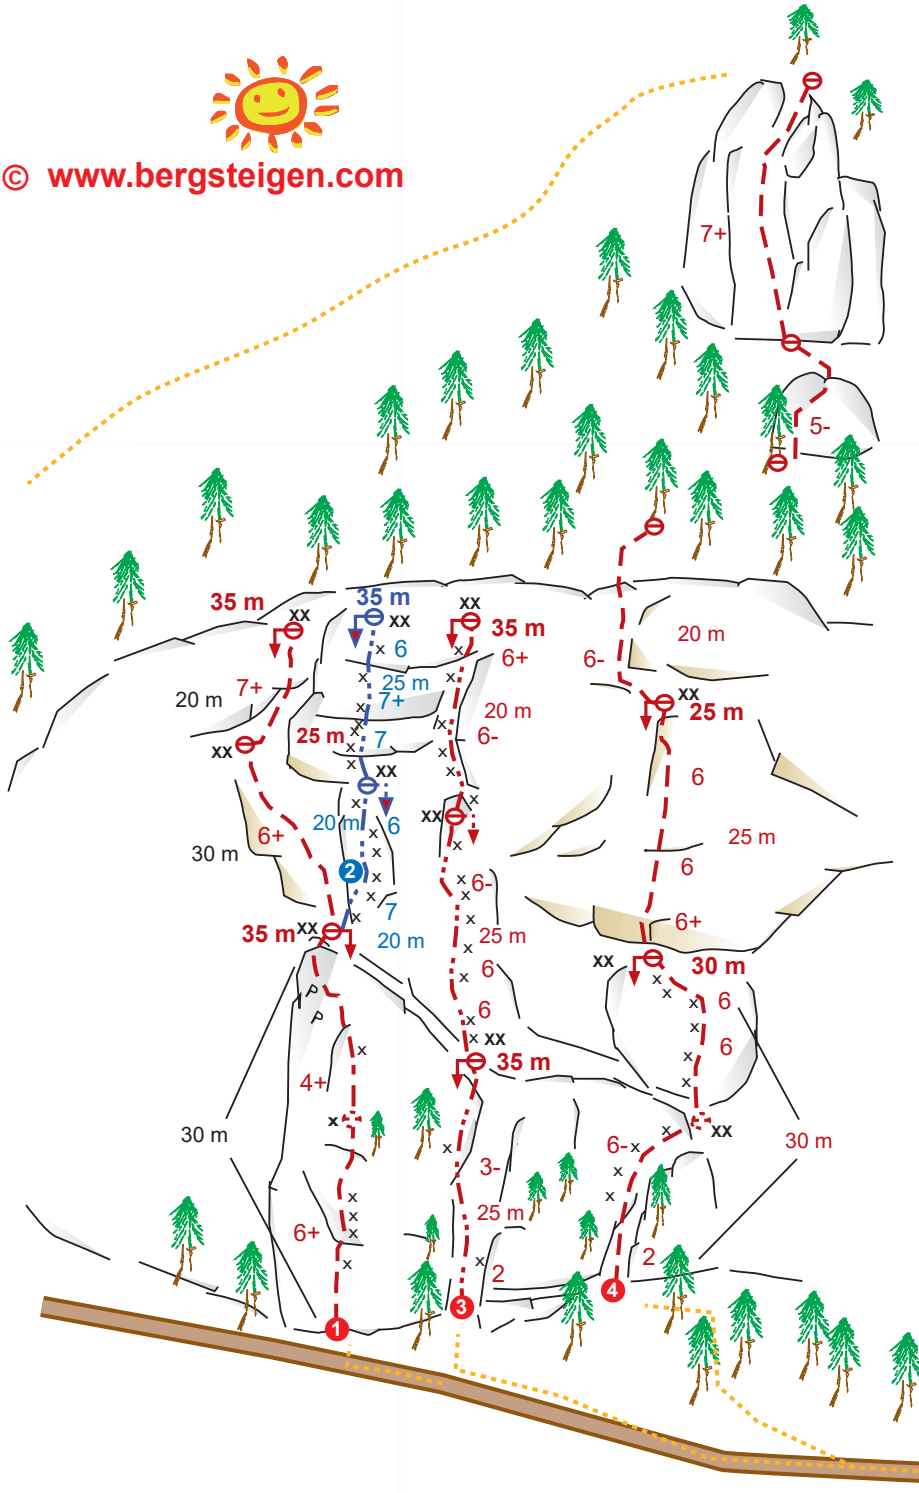

© www.bergsteigen.com

1 D'Habergoaß
Babywand / Hohe Wand

90 m
1 Std.

Diff. 7+ (6- obl.)

2 Den Latte hoch
Babywand / Hohe Wand

40 m
¾ Std.

Diff. 7+ (7- obl.)

3 Wandervogel
Babywand / Hohe Wand

70 m
1 Std.

Diff. 6+ (6- obl.)

4 Prosit d. Gemütlichkeit
Babywand / Hohe Wand

120m
1,5 Std.

Diff. 7+

15 Min.

15 Min.

bergsteigen.com

Alpinverlag
www.alpinverlag.at

Babywand / Hohe Wand

- 1 D'Habergoaß (90 m / 7+ (6-/A0))
- 2 Den Latte hoch (40 m / 7+ (6+/A0))
- 3 Wandervogel (70 m / 6+ (6-/A0))
- 4 Prosit d. Gemütlichkeit (120 m / 7+)