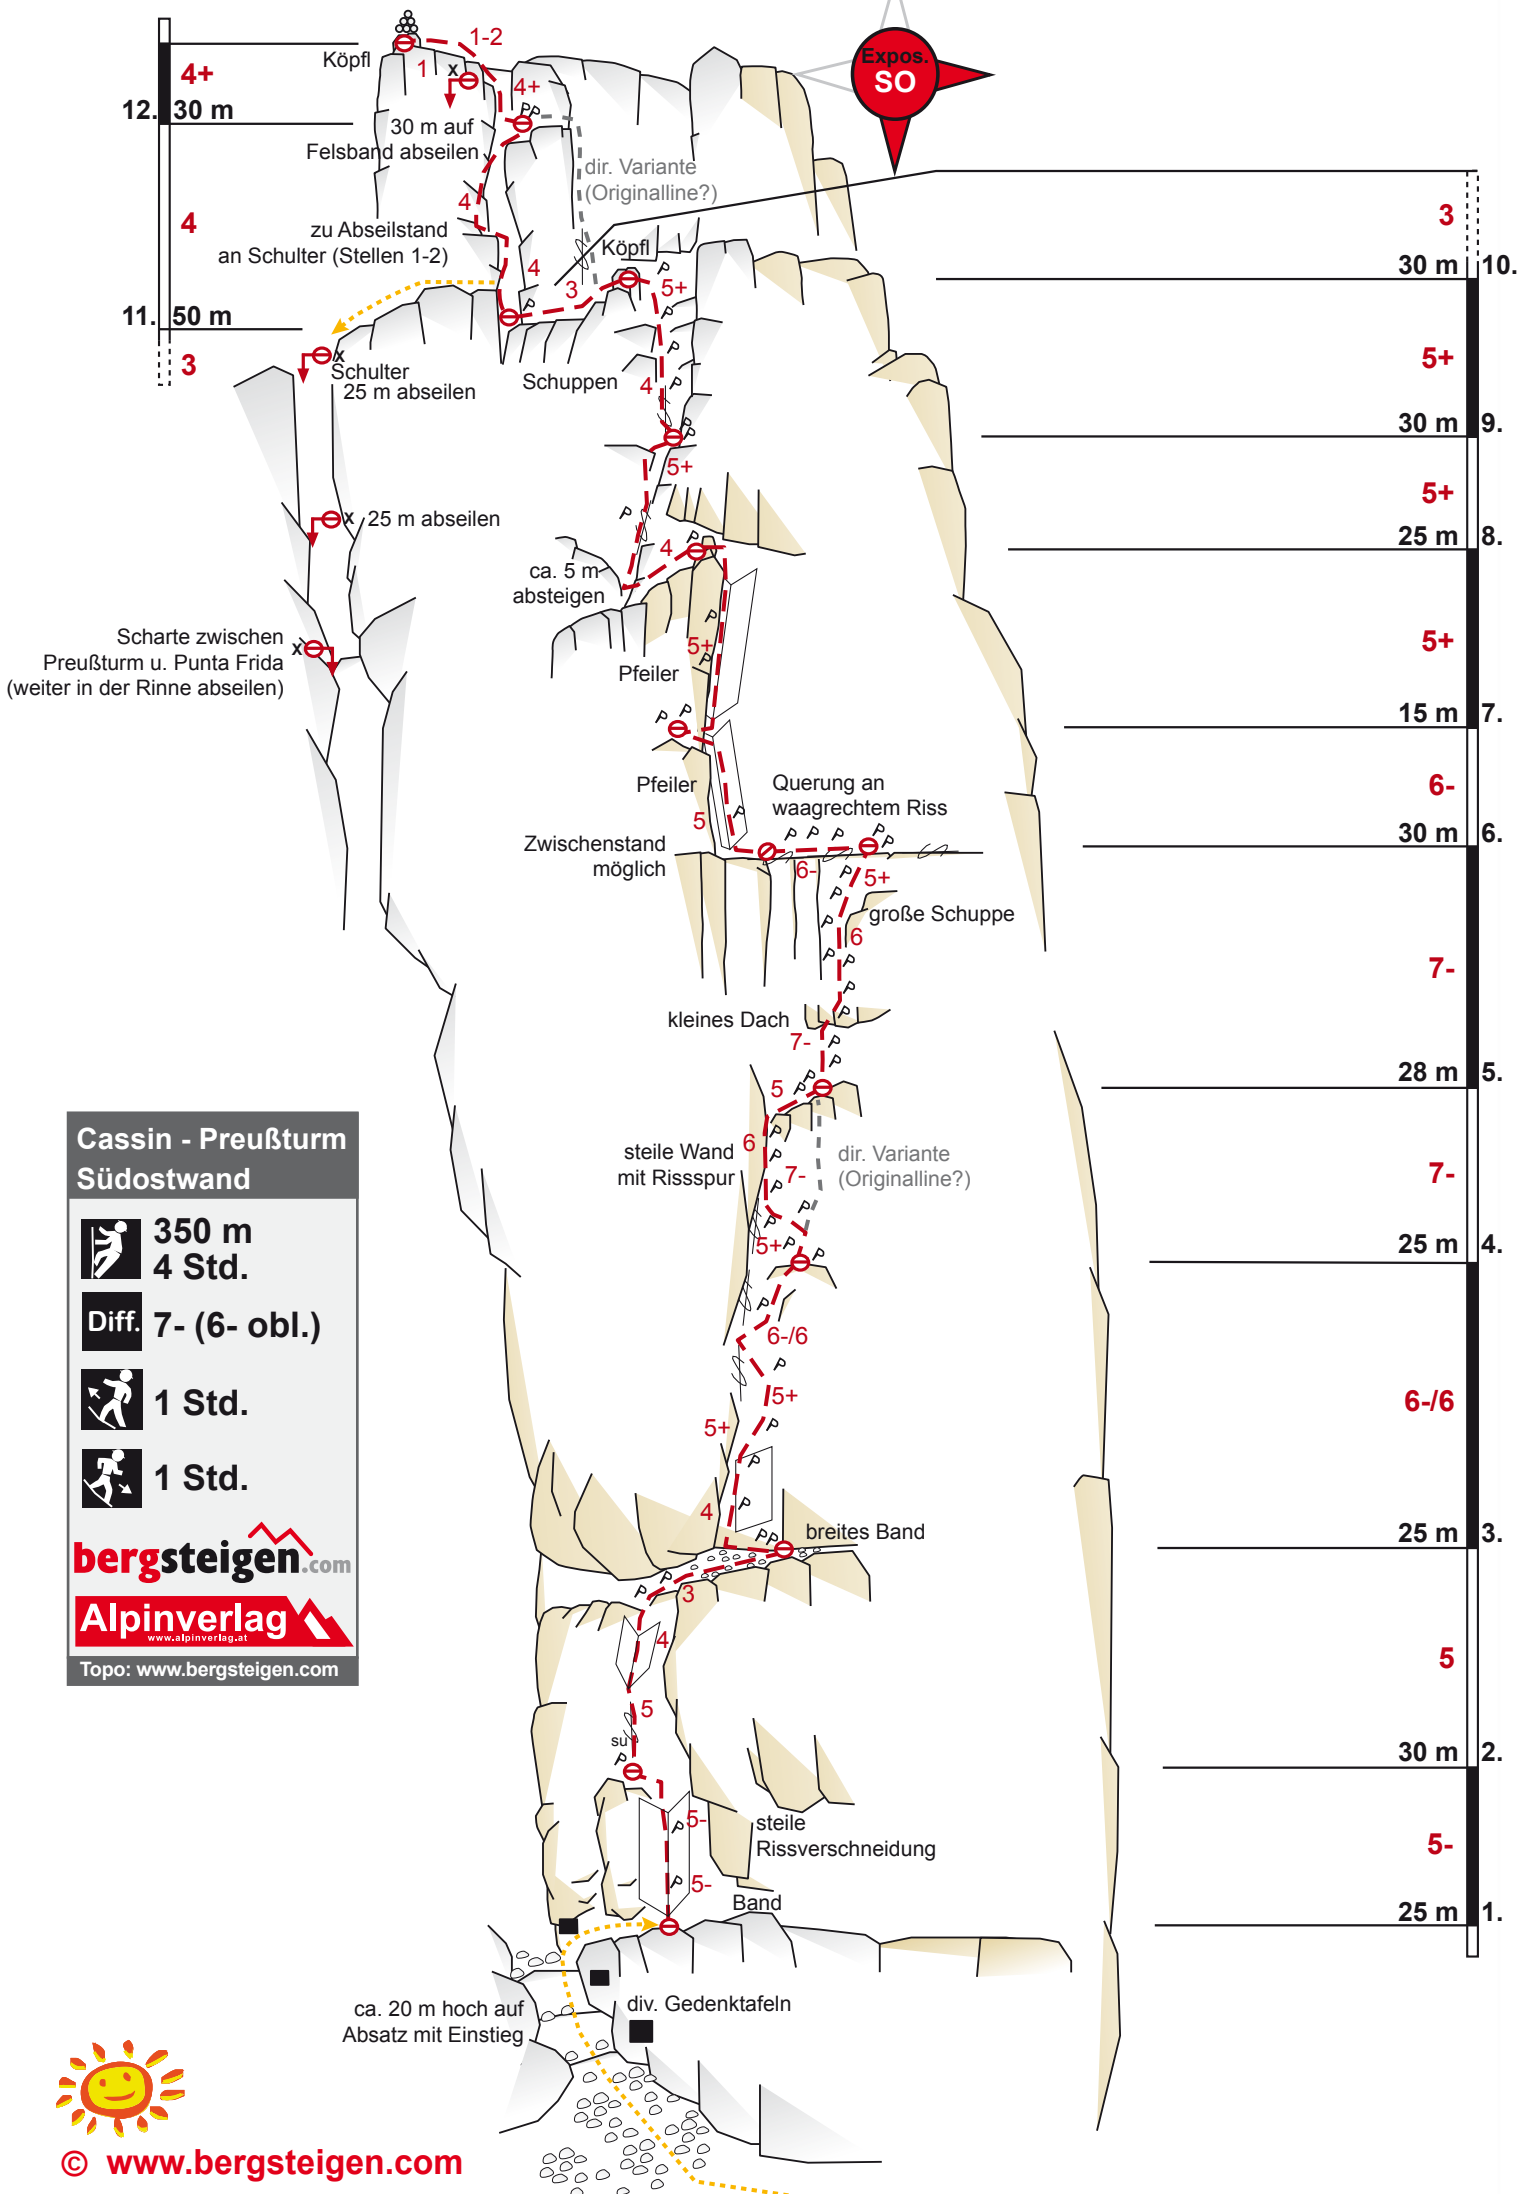

Preußturm, 2700 m

**Cassin - Preußturm
Südostwand**

350 m
4 Std.

Diff. 7- (6- obl.)

1 Std.

1 Std.

bergsteigen.com

Alpinverlag
www.alpinverlag.at

Topo: www.bergsteigen.com