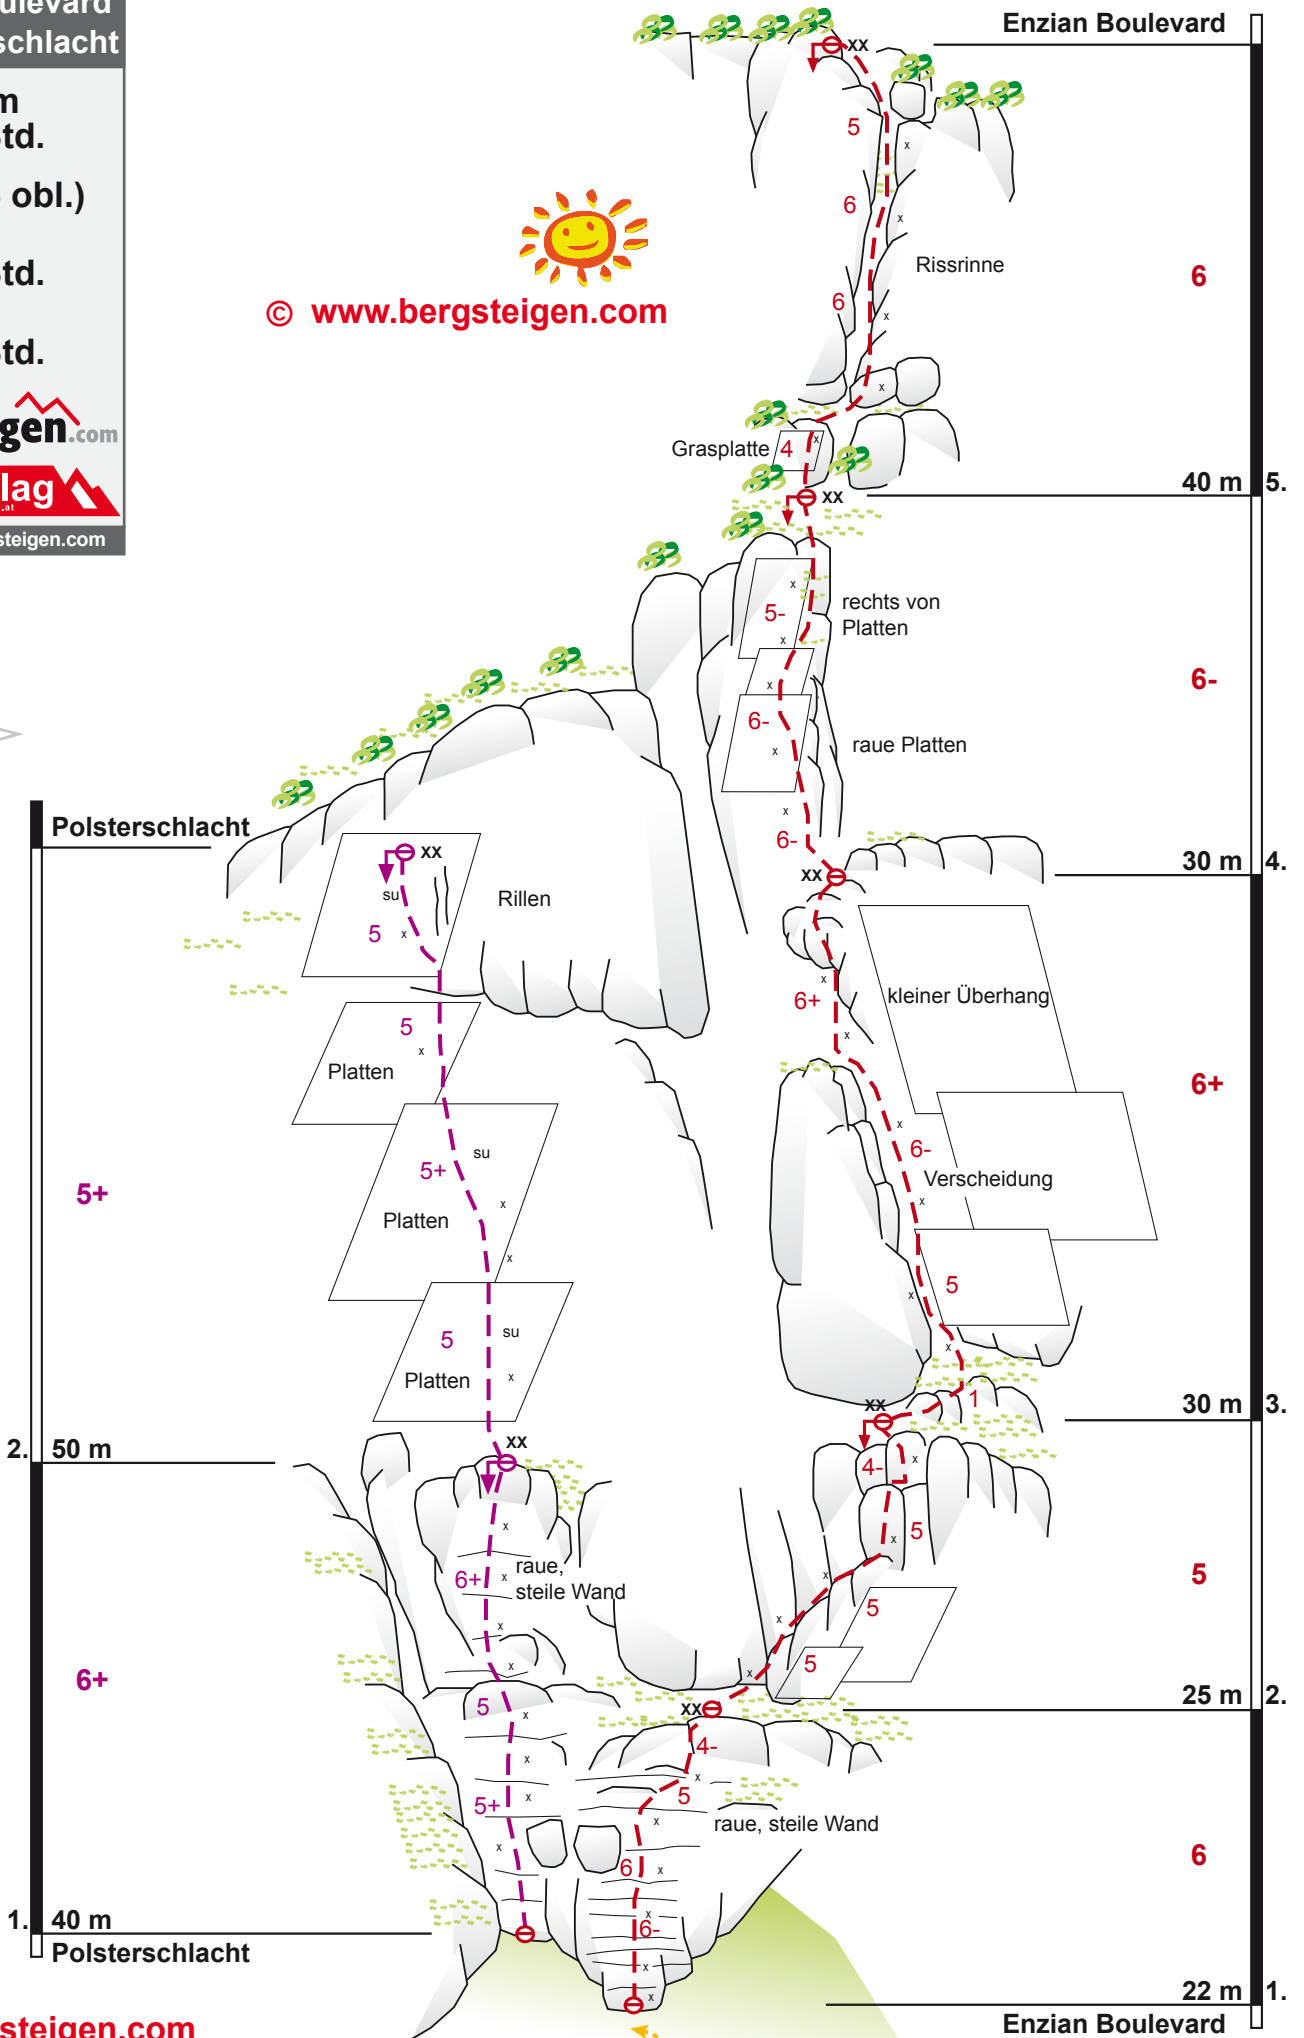

Enzian Boulevard
u. Polsterschlacht

150 m
2¼ Std.

Diff. 6+ (6 obl.)

1½ Std.

1¼ Std.

bergsteigen.com

Alpinverlag
www.alpinverlag.at

Topo: www.bergsteigen.com

© www.bergsteigen.com

© www.bergsteigen.com