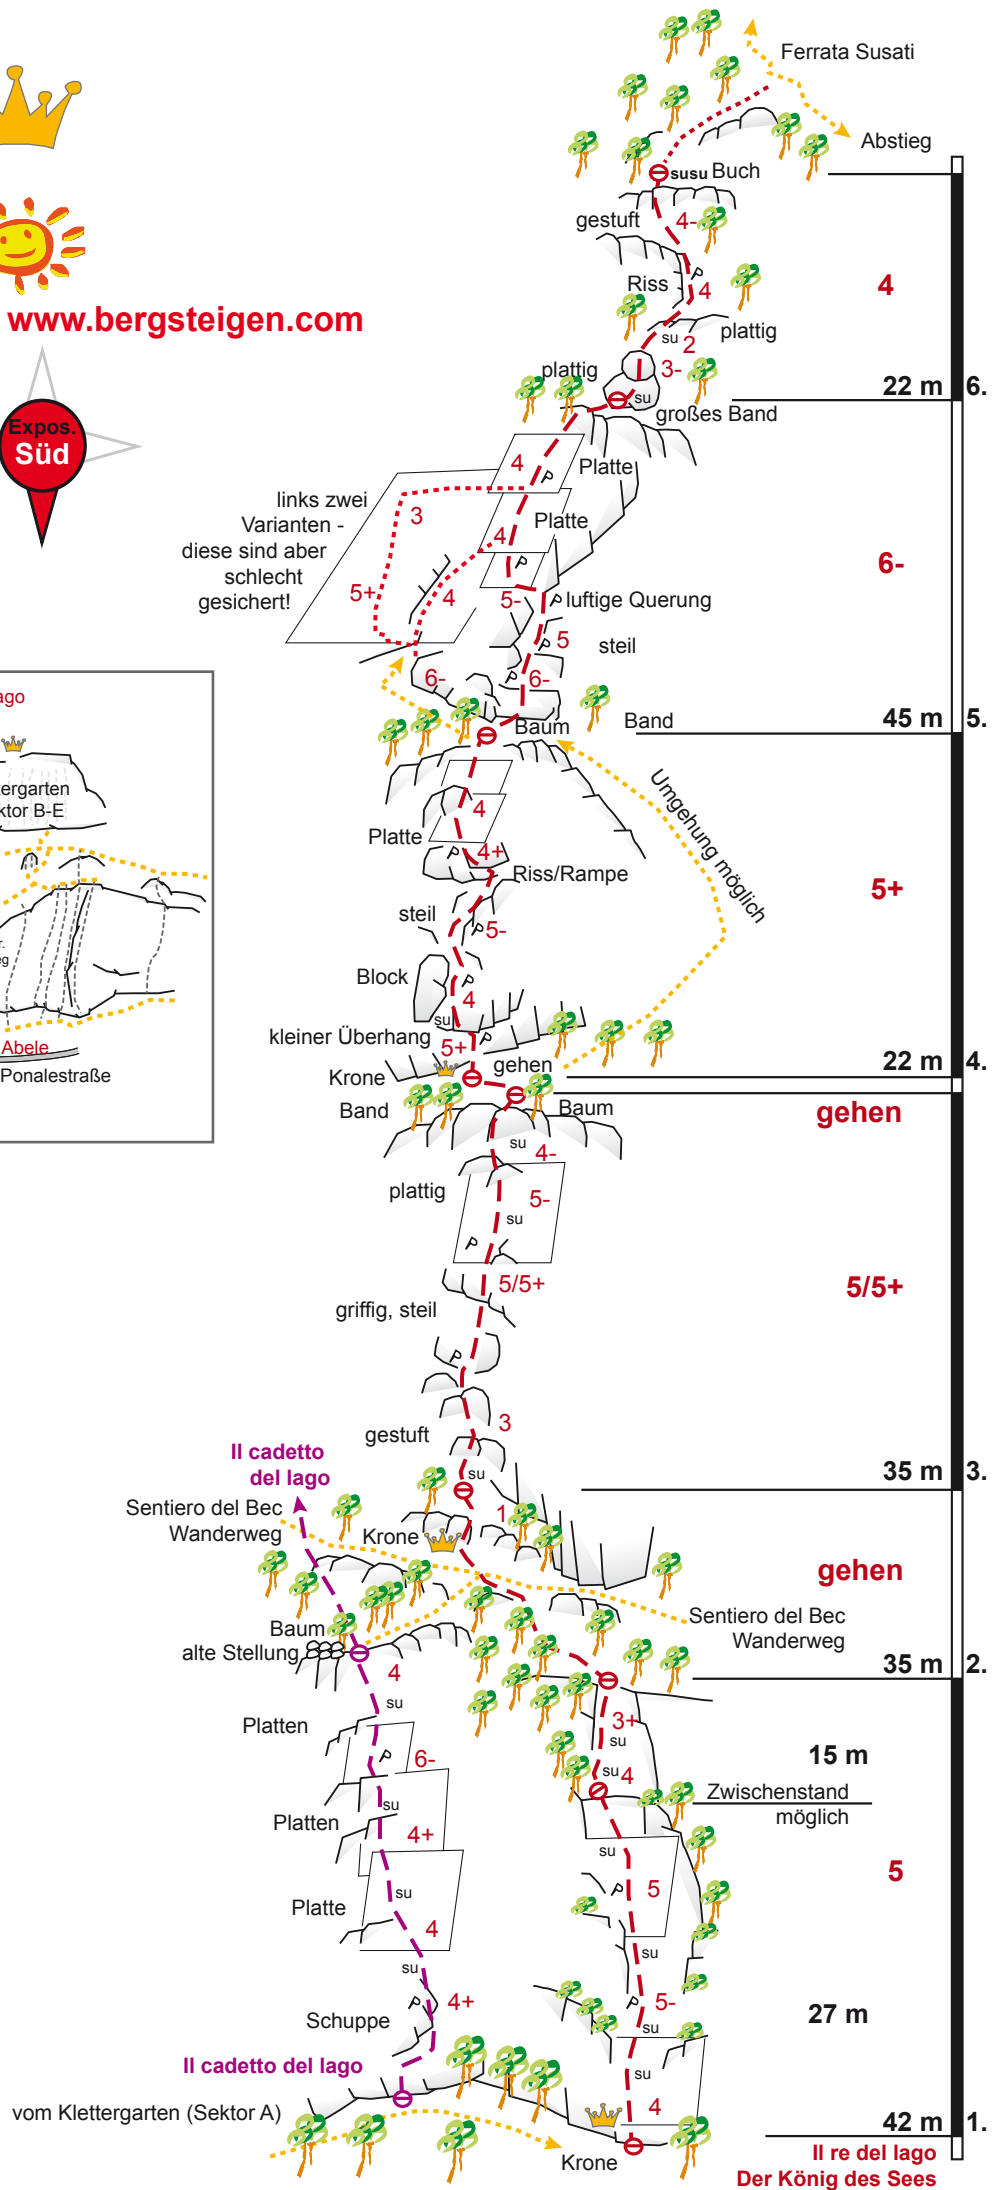

**Der König des Sees
Il re del lago**

 **200 m**
2 Std.

Diff. 6-

 **1/2 Std.**

 **3/4 Std.**

© www.bergsteigen.com

bergsteigen.com

Alpinverlag
www.alpinverlag.at

Topo: www.bergsteigen.com

Zustiegsskizze

**Il re del lago
Der König des Sees**