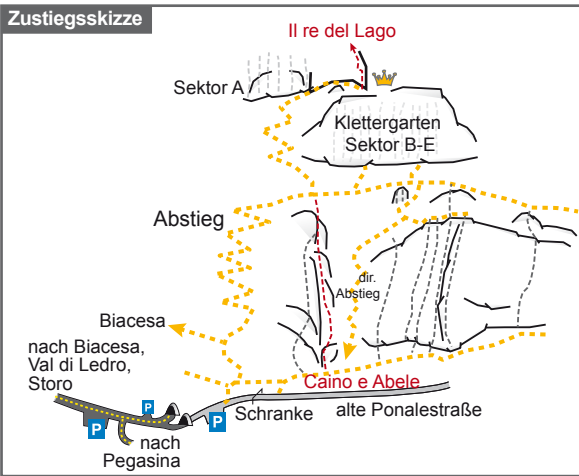

**Der König des Sees
Il re del lago**

 **200 m**
2 Std.

Diff. 6-

 **1/2 Std.**

 **3/4 Std.**

© www.bergsteigen.com

bergsteigen.com

Alpinverlag
www.alpinverlag.at

Topo: www.bergsteigen.com

Zustiegsskizze

**Il re del lago
Der König des Sees**