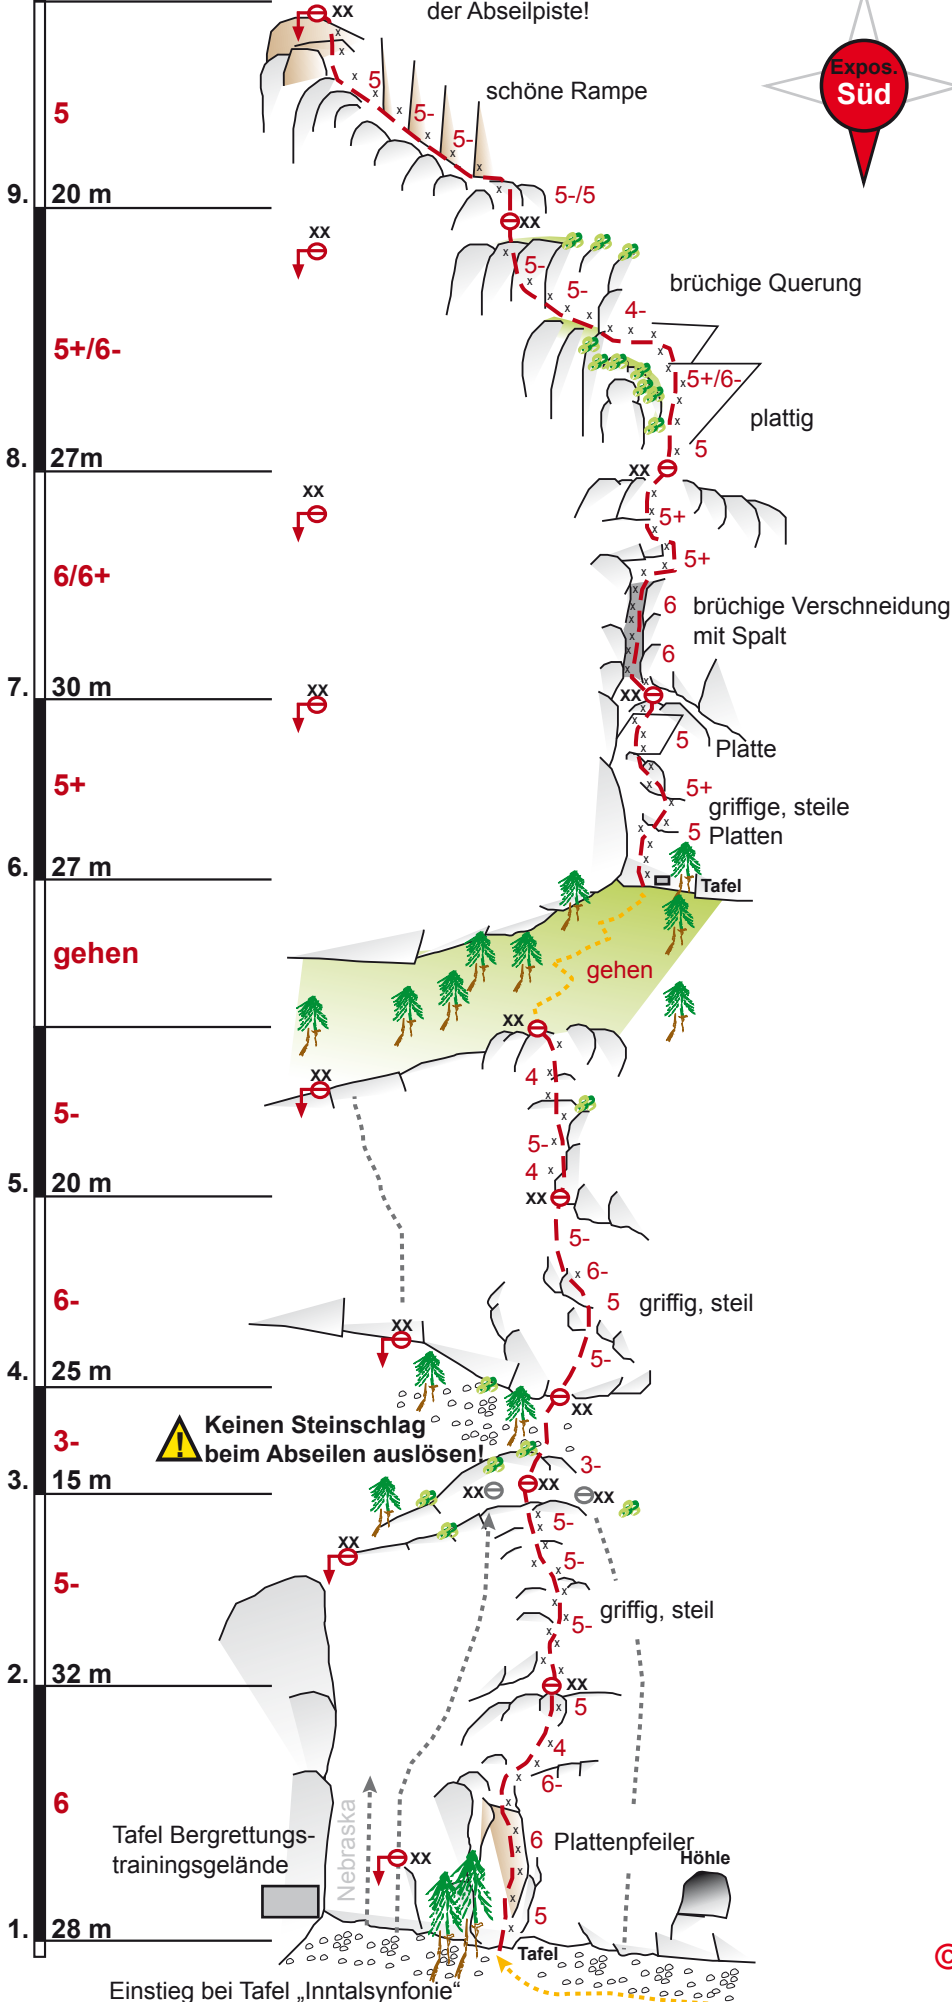

Inntalsynfonie -

Geierwand

Ende der Tour - Beginn
der Abseilpiste!

Inntalsynfonie - Geierwand

 230 m
3 1/2 Std.

Diff. 6/6+, 5 obl.

 1/4 Std.

 abseilen

bergsteigen.com

Alpinverlag
www.alpinverlag.at

Topo: www.bergsteigen.com

Buchtipp:

„Klettern im leichten Fels“
www.alpinverlag.at

© www.bergsteigen.com