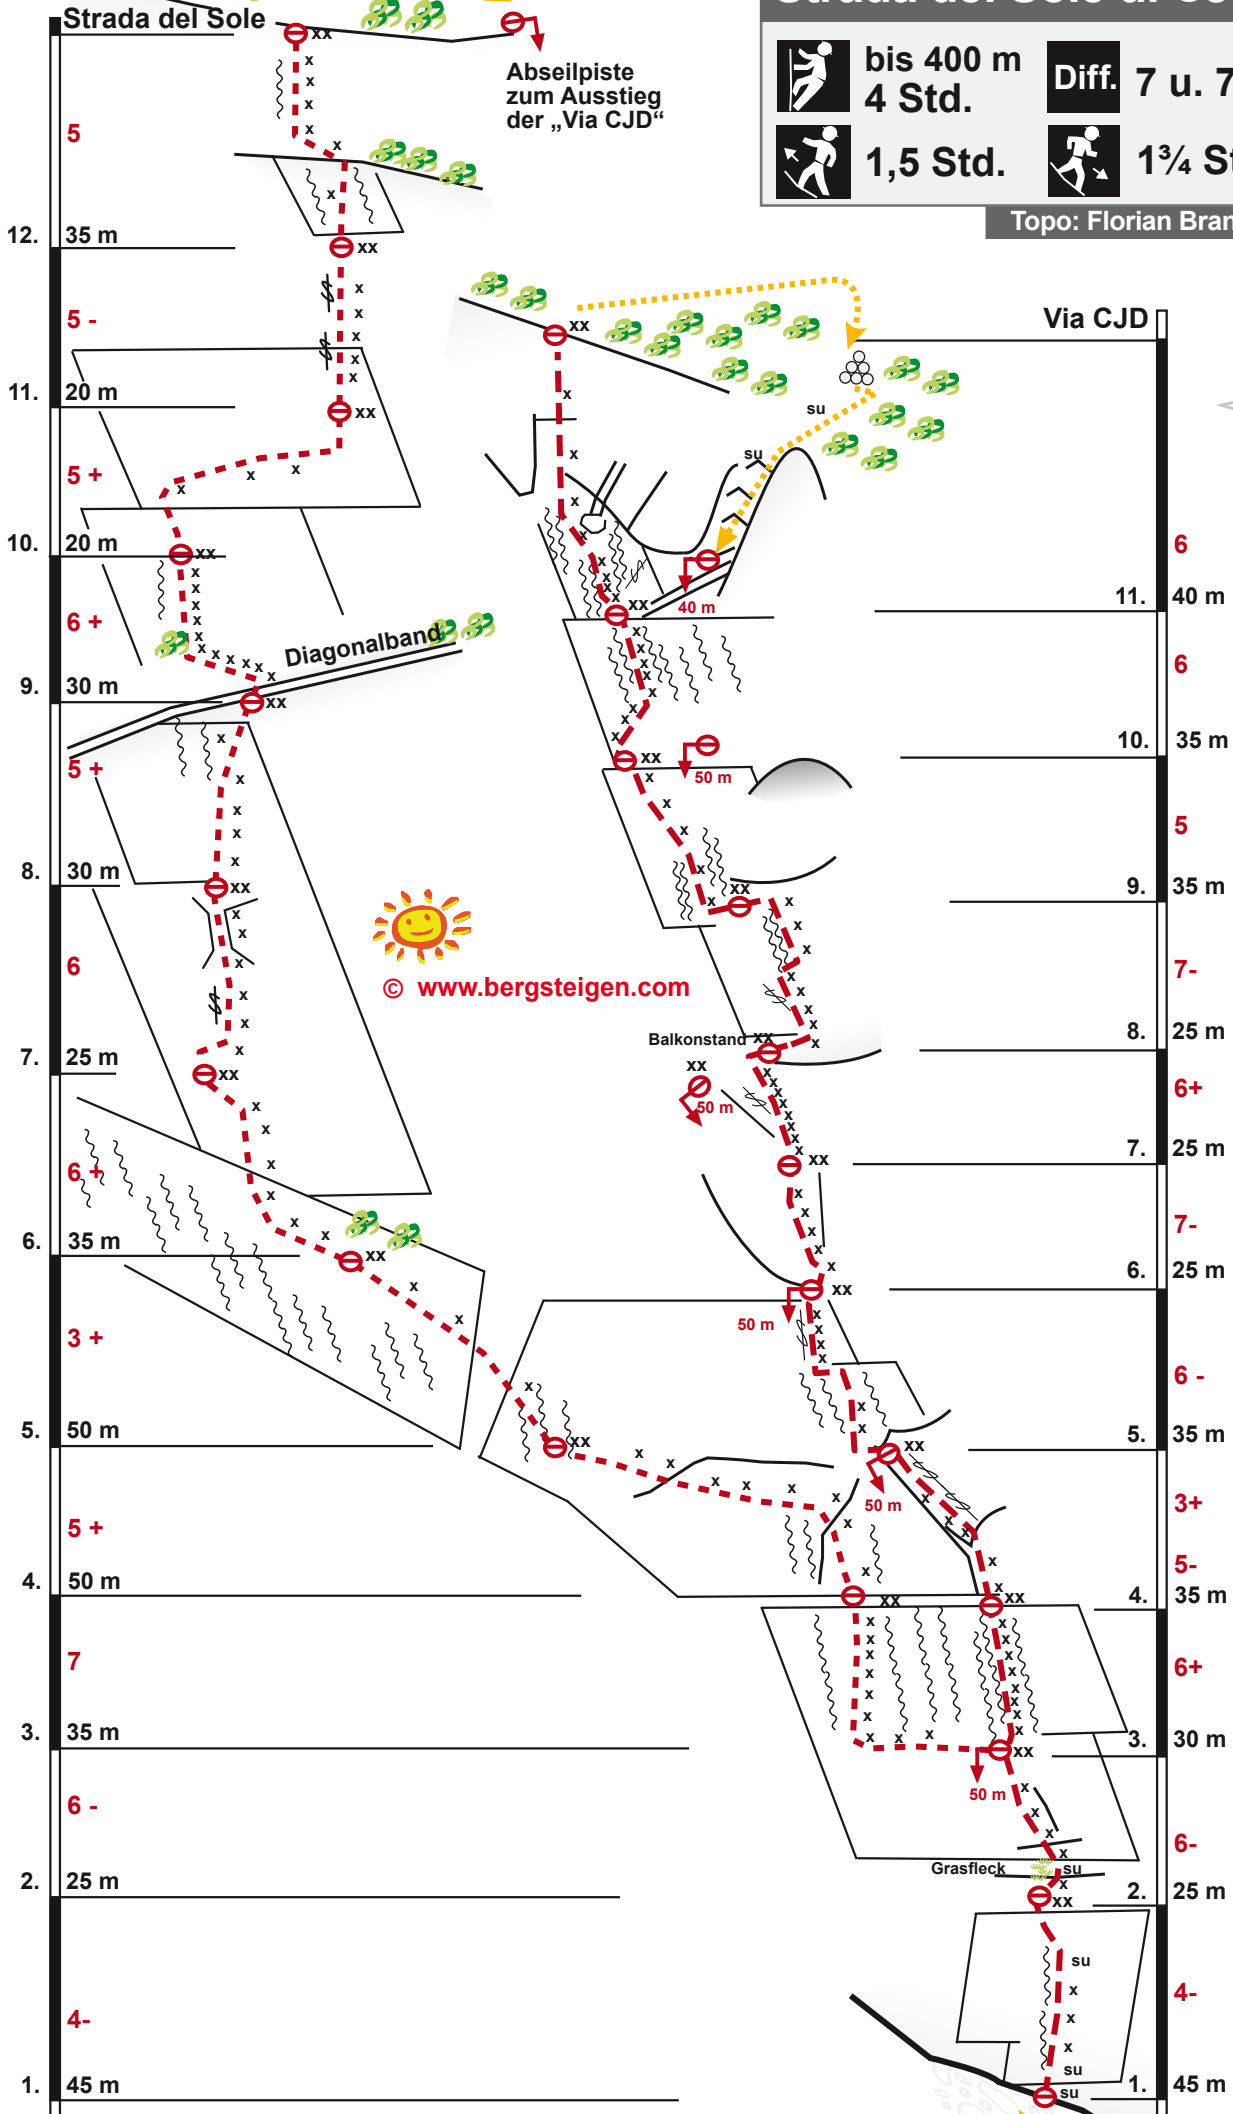

# Strada del Sole u. CJD

bis 400 m  
4 Std.

Diff. 7 u. 7-

1,5 Std.

1<sup>3</sup>/<sub>4</sub> Std.

Topo: Florian Brandner

© www.bergsteigen.com