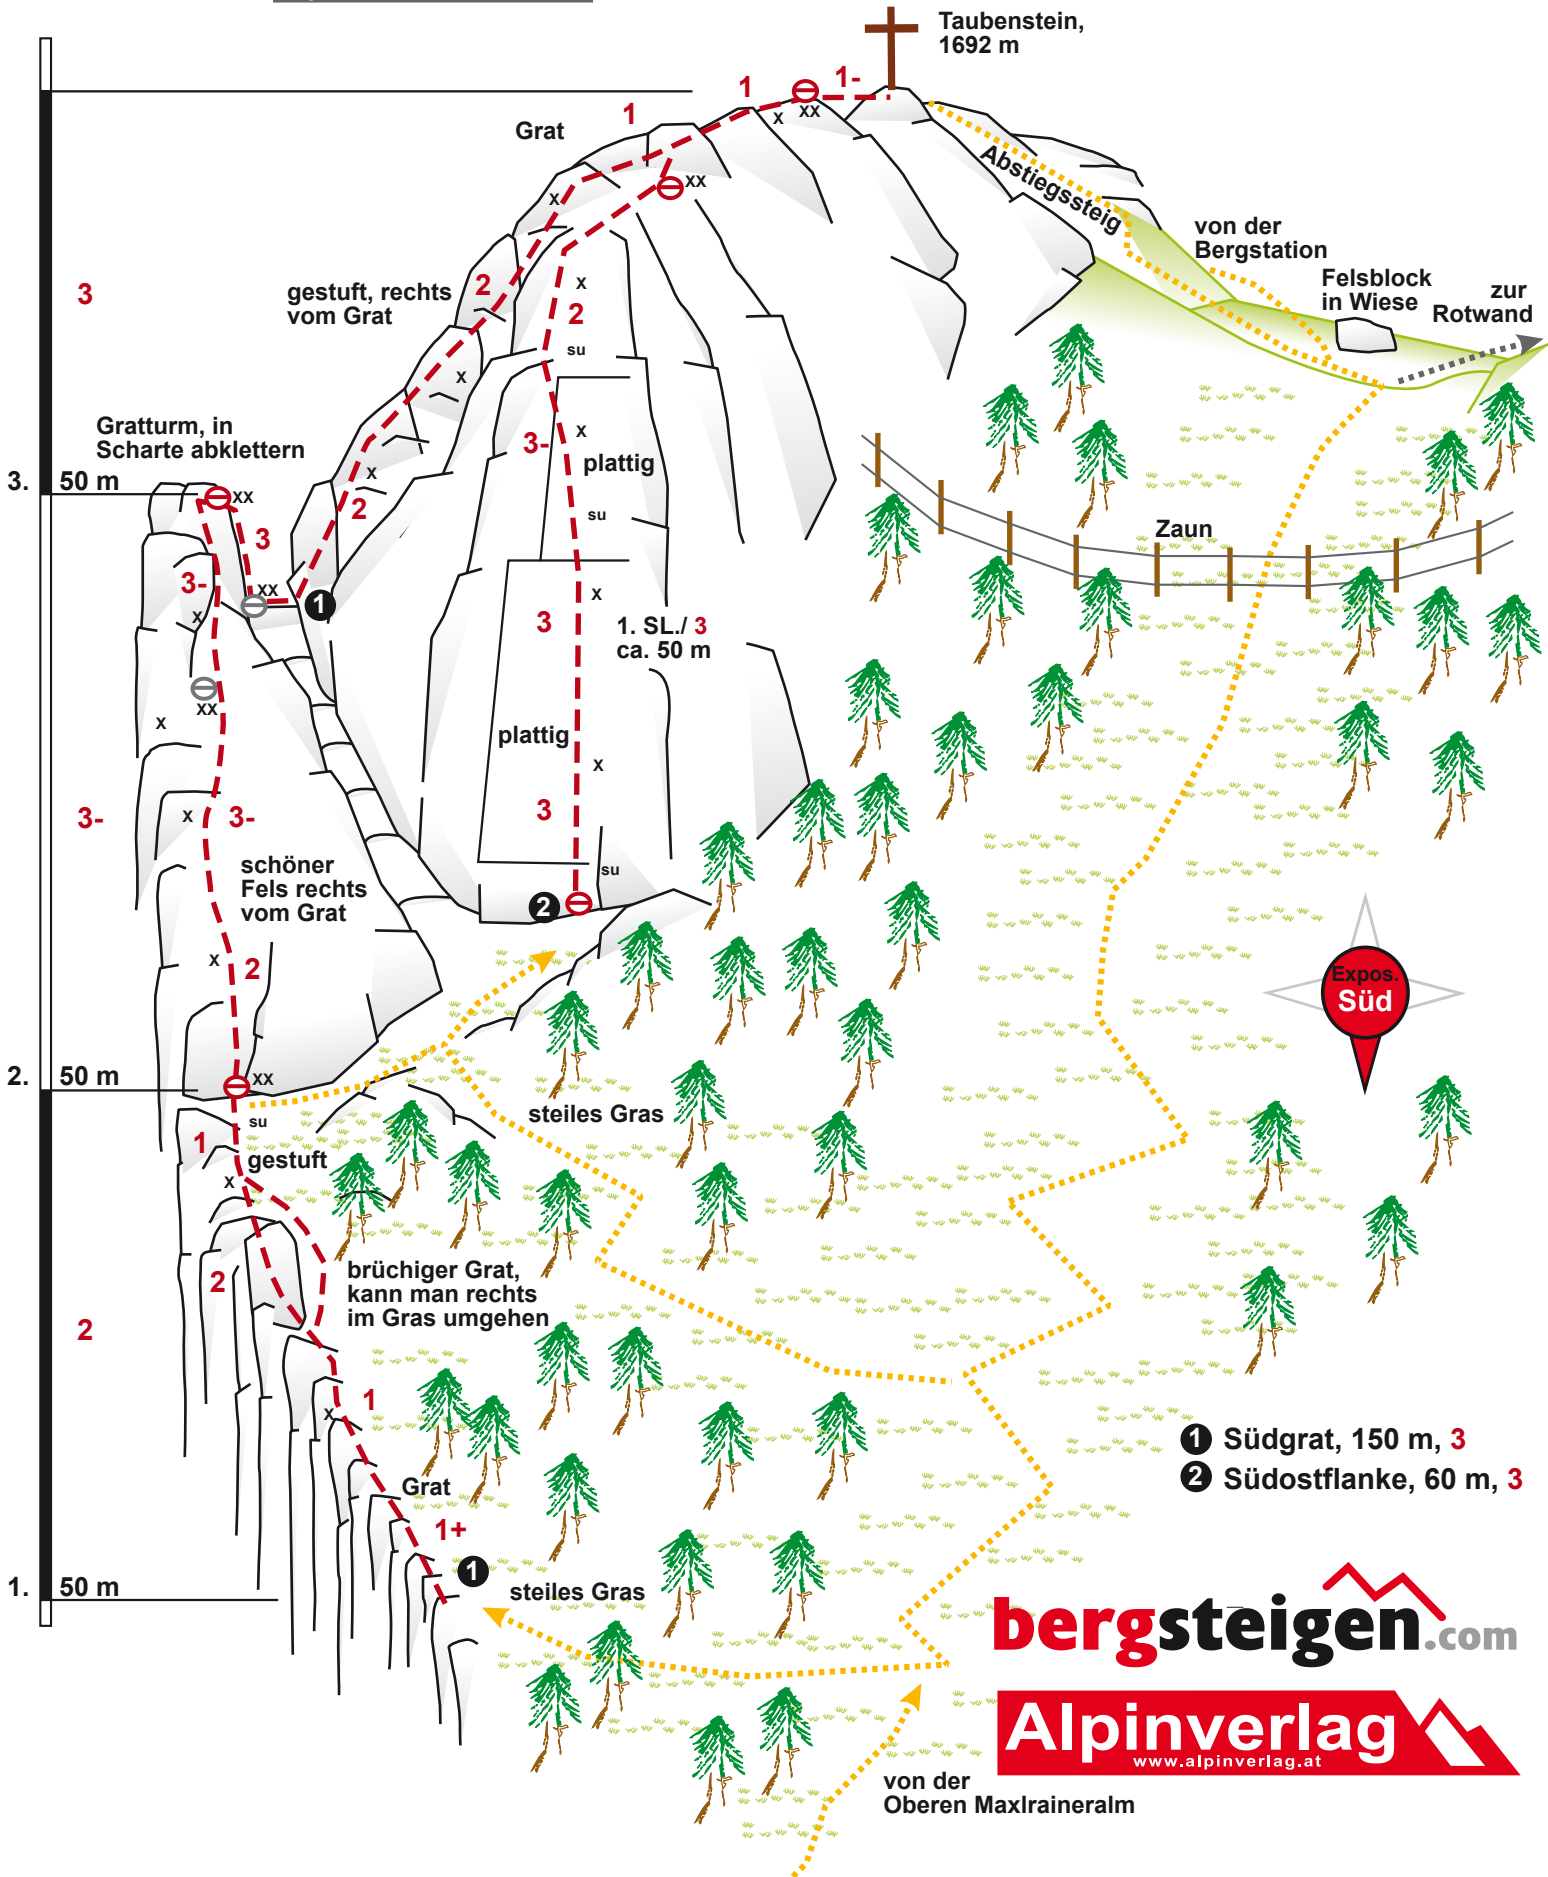

Taubenstein Südgrat

150 m
1 Std.

Diff. 3

1½ Std.

1½ Std.

Topo: Axel Jentzsch-Rabl

© www.bergsteigen.com

- ① Südgrat, 150 m, 3
- ② Südostflanke, 60 m, 3