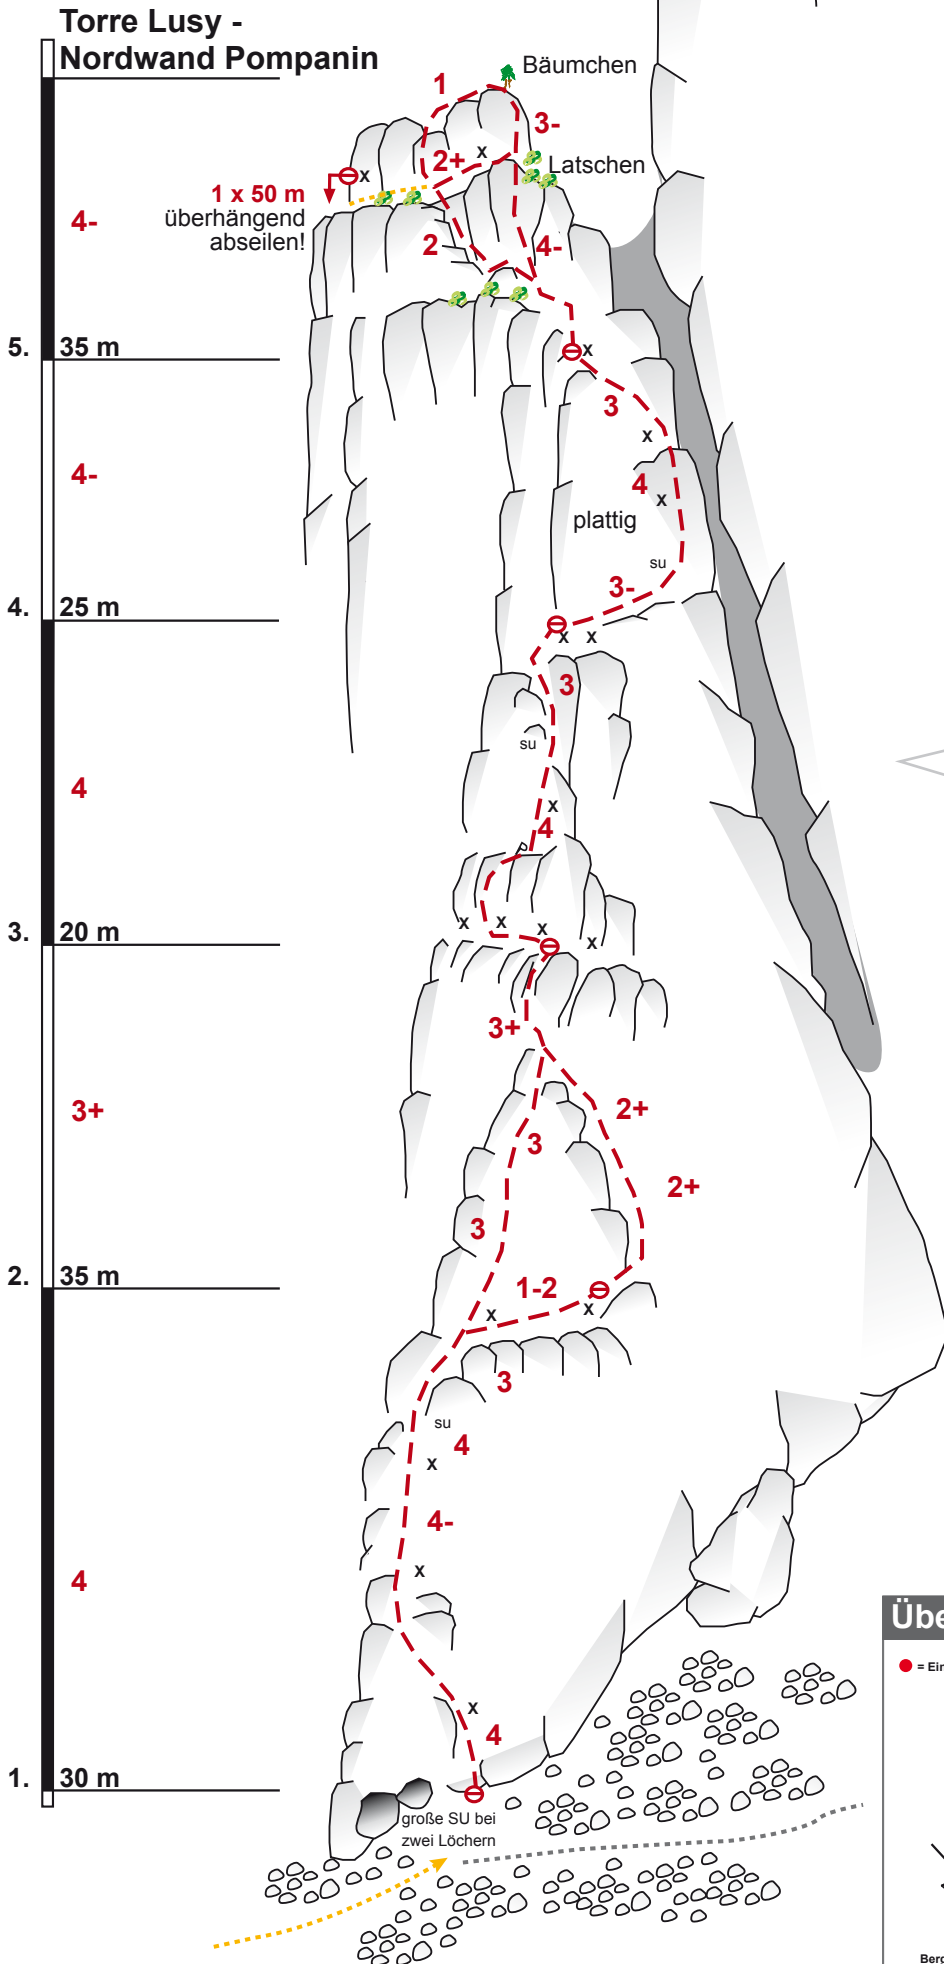

Torre Lusy Nordwand Pompanin

 **145 m**
2 1/2 Std.

Diff. 4

 **1/4 Std.**

 **1/2 Std.**

bergsteigen.com

Alpinverlag
www.alpinverlag.at

Topo: www.bergsteigen.com

Buchtipp:

„Klettern im leichten Fels“

www.alpinverlag.at

© www.bergsteigen.com

Übersicht Cinque Torri