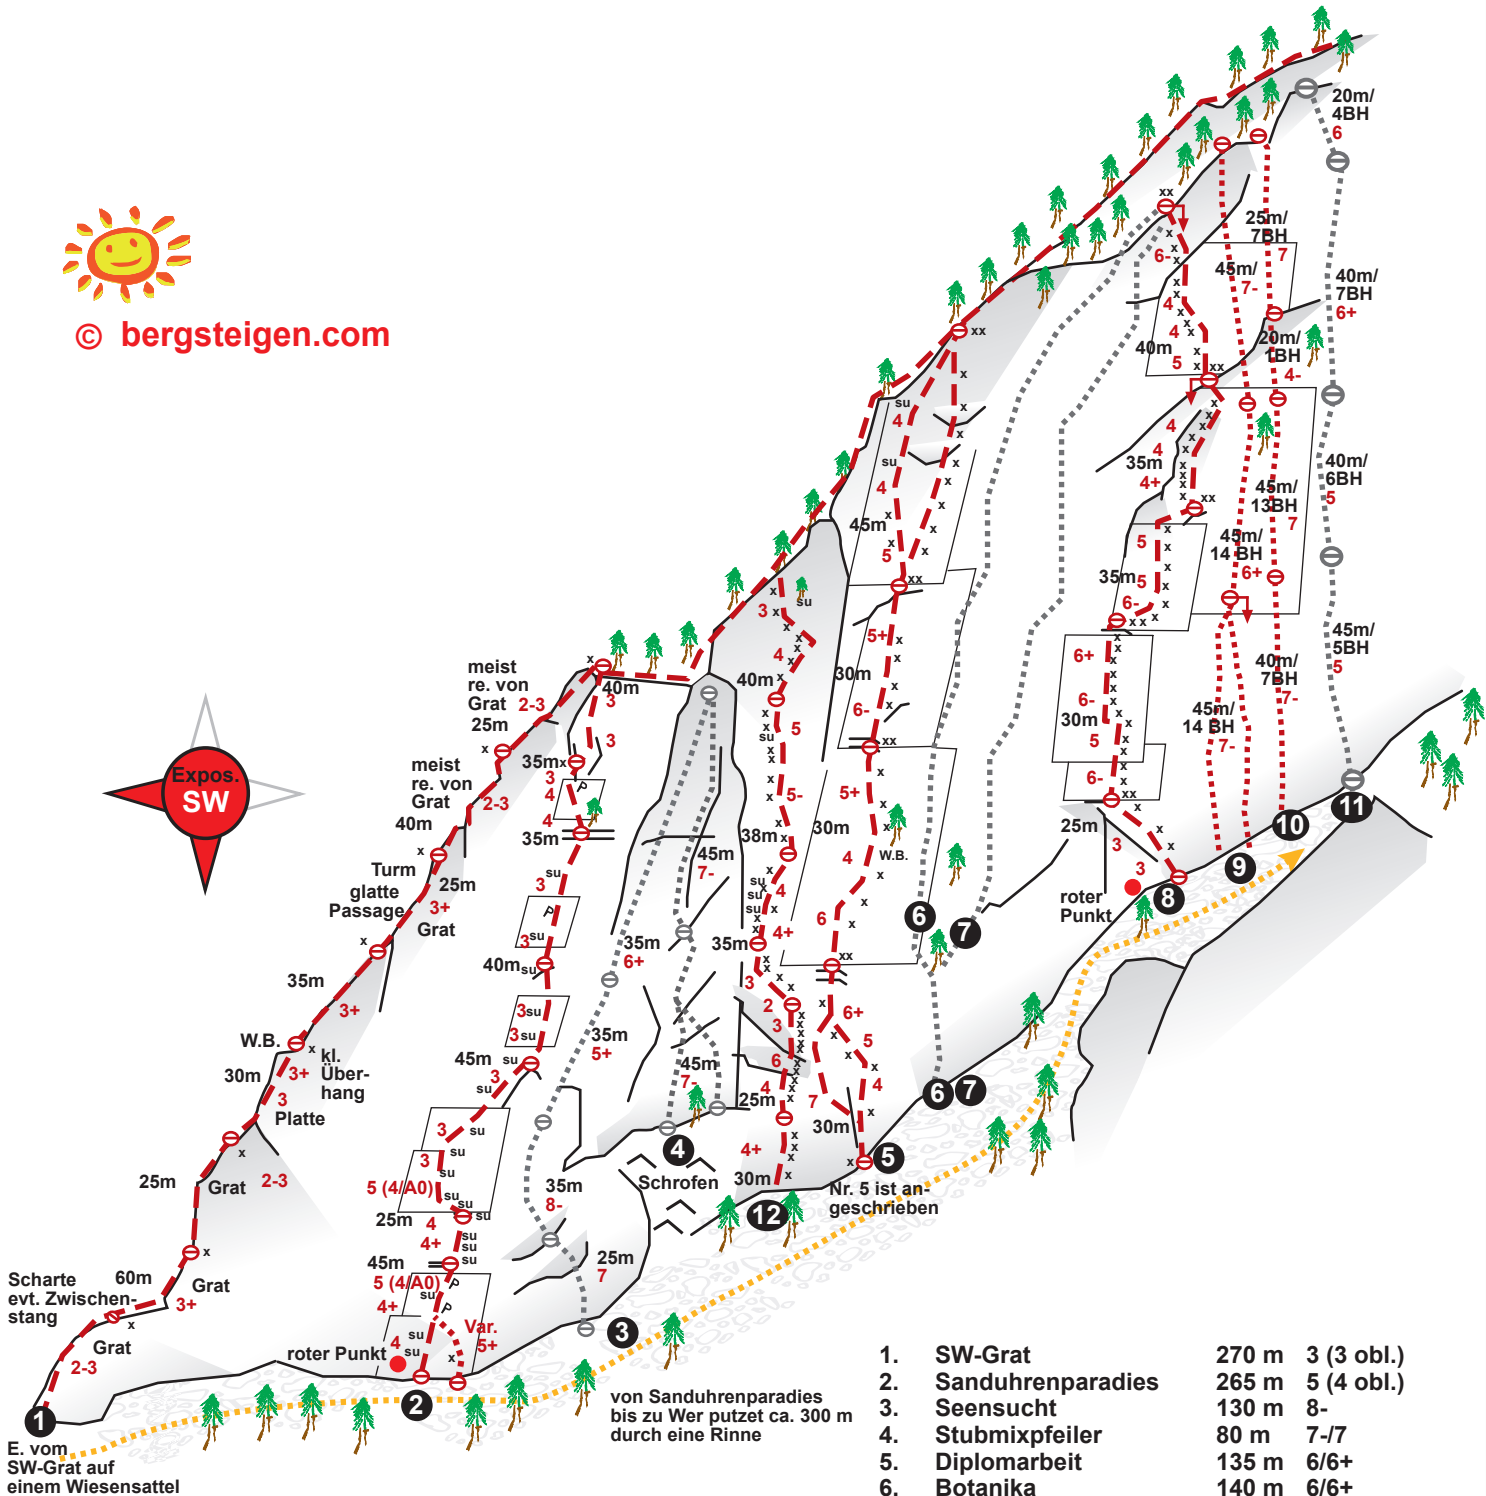

Traunstein SW-Wand

bis 265 m
1,5 Std.

Diff. 5- bis 7

1 Std.

1 Std.
bzw. abseilen

Topo: An. Jentzsch

bergsteigen.com

Alpinverlag

www.alpinverlag.at

© bergsteigen.com

1.	SW-Grat	270 m	3 (3 obl.)
2.	Sanduhrenparadies	265 m	5 (4 obl.)
3.	Seensucht	130 m	8-
4.	Stubmixfeiler	80 m	7-/7
5.	Diplomarbeit	135 m	6/6+
6.	Botanika	140 m	6/6+
7.	Paradiesvogel	140 m	6/6+
8.	Wer putzet der findet	170 m	6+ (5 obl.)
9.	Seeluft	135 m	7-
10.	Happy Feet	135 m	7
11.	Rechts drausen	145 m	6/6+
12.	Luftikus	190 m	6 (5+/A0)

von Sanduhrenparadies bis zu Wer putzet ca. 300 m durch eine Rinne