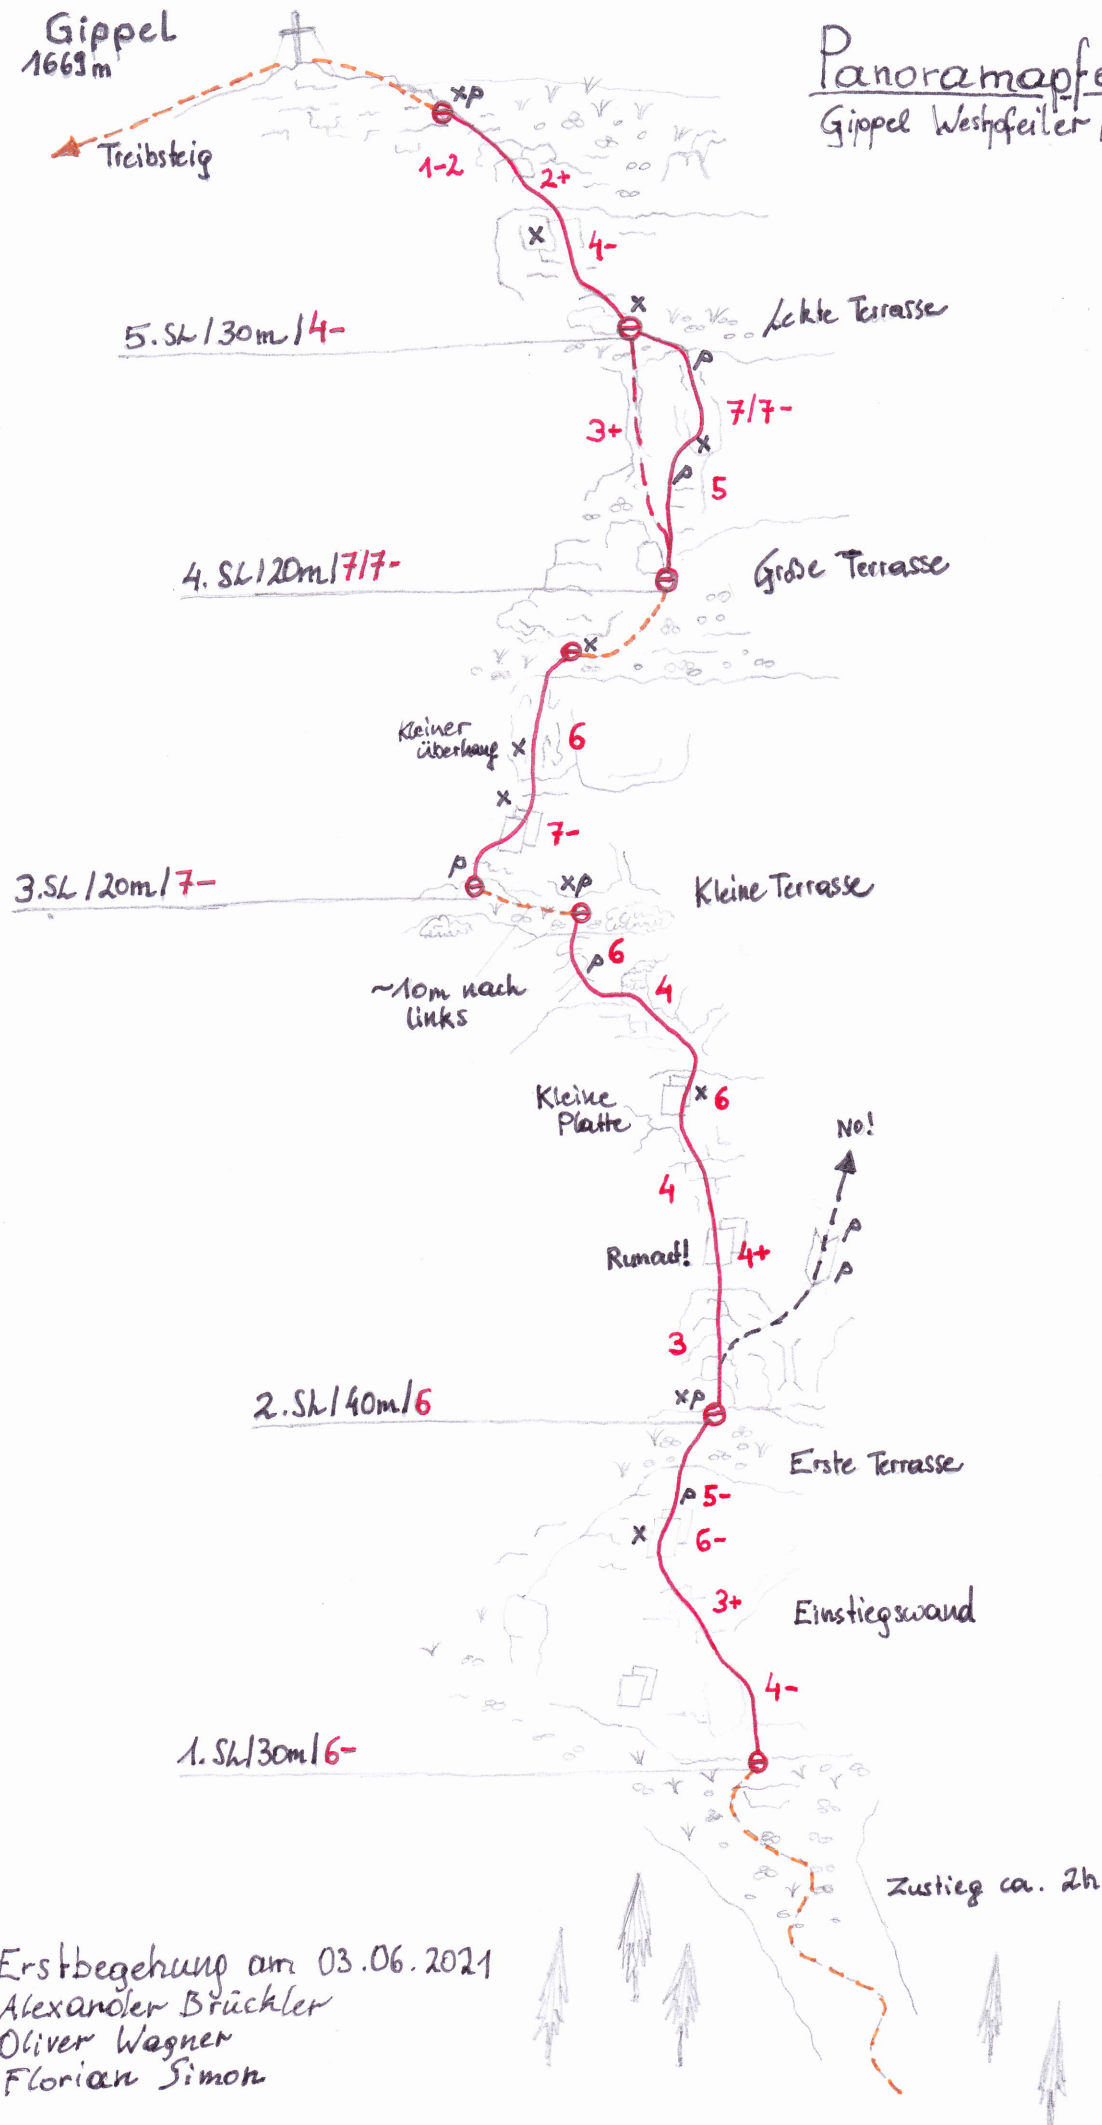

Gipfel
1669m

Panoramapfeiler

Gipfel Westpfeiler / 140m / 7-

Erstbegehung am 03.06.2021
 Alexander Brückler
 Oliver Wagner
 Florian Simon