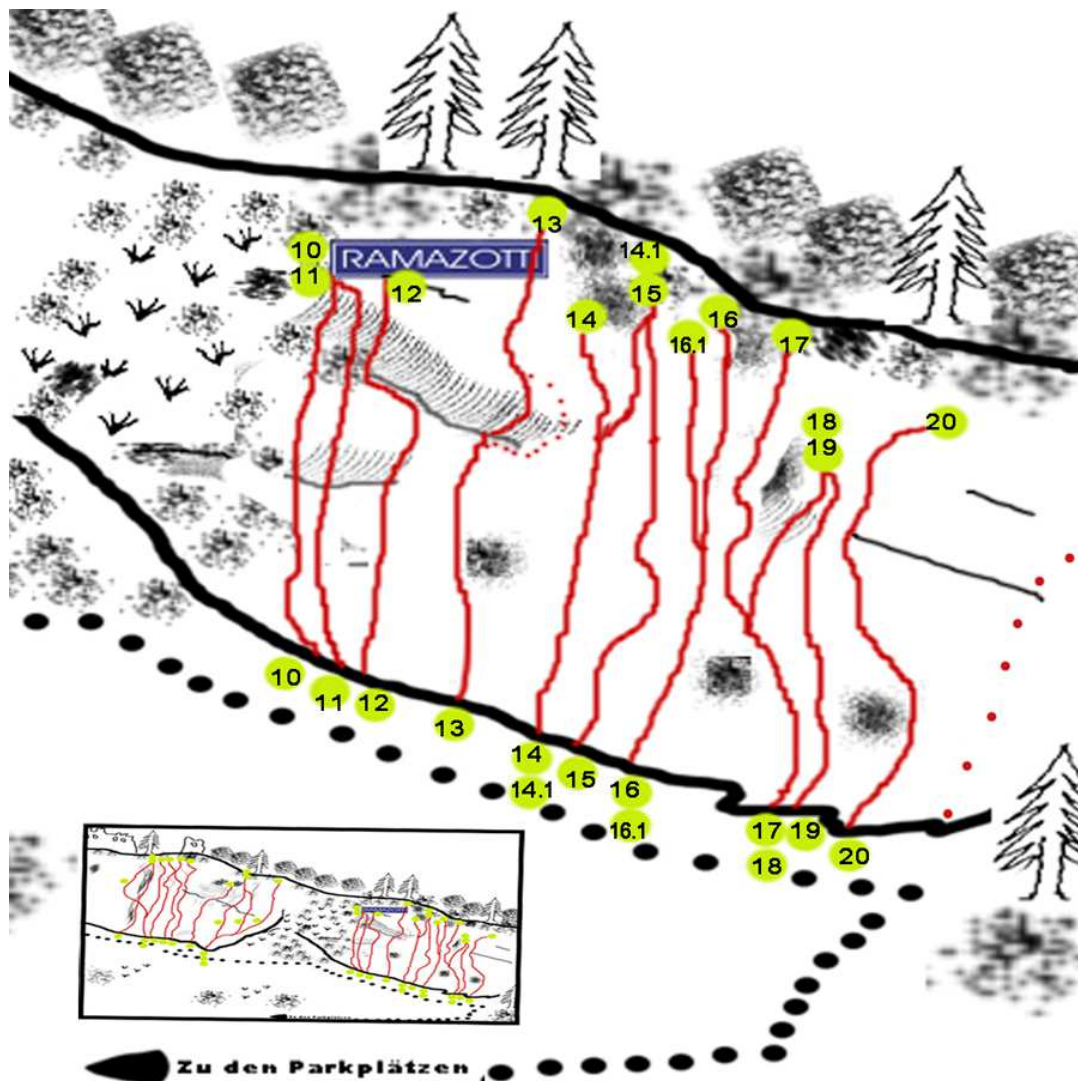

## Burgfels: Obere Wand

[Klick zum Vergrößern](#)

Status	Route	Schw. <sup>1)</sup>	Länge	HR <sup>2)</sup>	NR <sup>3)</sup>	
	<a href="#">Elektro Schocker*</a>	6+	25m	SW	1	»
	<a href="#">Schottischer Blues</a>	7-	24m	SW	2	»
	<a href="#">Hexentanz*</a>	8-	26m	SW	2.1	»
	<a href="#">SCKC Freundschaftsweg</a>	7-	24m	SW	3	»
	<a href="#">Na Schau</a>	6-	26m	SW	4	»
	<a href="#">Taschendieb</a>	7-	26m	SW	5	»
	<a href="#">Nico Braun</a>	7+	18m	SW	6	»
	<a href="#">Burgspiele</a>	8-	27m	SW	7	»
	<a href="#">Tierra del Fuego</a>	8-	27m	SW	8	»
	<a href="#">Schlafende</a>	7-	28m	SW	9	»

## Burgfels: Untere Wand

Klick zum Vergrößern

### Routen

Status	Route	Schw. <sup>1)</sup>	Länge	HR <sup>2)</sup>	NR <sup>3)</sup>	
	<u>Nagelschmied</u>	6	24m	SW	10	»
	<u>Ramazotti</u>	6	24m	SW	11	»
	<u>Hefetrüb</u>	5+	25m	SW	12	»
	<u>Rittersport</u>	6- / 7	29m	SW	13	»
	<u>Hannelore</u>	7	25m	SW	14	»
	<u>Karl</u>	7	25m	SW	14.1	»
	<u>Bellissima</u>	8 / 8+	23m	SW	15	»
	<u>Via Alesso</u>	8 / 8+	26m	SW	16	»
	<u>Pipografie</u>	9+ / 10-	22m	SW	16.1	»
	<u>Leonardo</u>	7	27m	SW	17	»
	<u>Leon</u>	7	23m	SW	18	»
	<u>Schnappt Shorty</u>	7+	23m	SW	19	»
	<u>Ruaskäfer</u>	7+	29m	SW	20	»