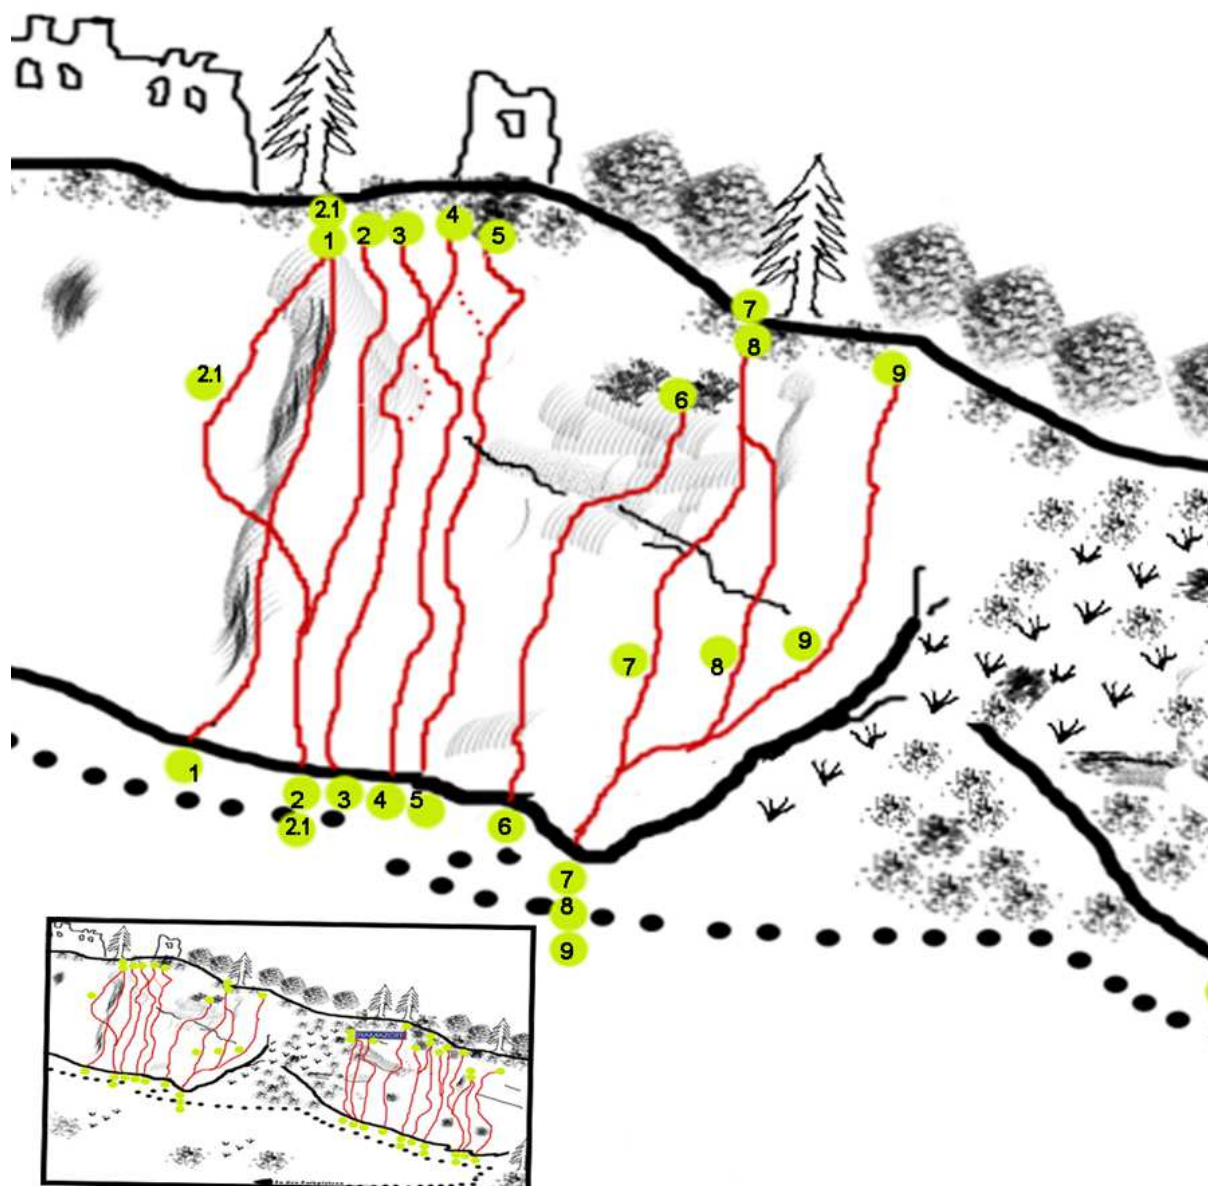

## Burgfels: Obere Wand

[Klick zum Vergrößern](#)

Status	Route	Schw. <sup>1)</sup>	Länge	HR <sup>2)</sup>	NR <sup>3)</sup>	
	<a href="#">Elektro Schocker*</a>	6+	25m	SW	1	»
	<a href="#">Schottischer Blues</a>	7-	24m	SW	2	»
	<a href="#">Hexentanz*</a>	8-	26m	SW	2.1	»
	<a href="#">SCKC Freundschaftsweg</a>	7-	24m	SW	3	»
	<a href="#">Na Schau</a>	6-	26m	SW	4	»
	<a href="#">Taschendieb</a>	7-	26m	SW	5	»
	<a href="#">Nico Braun</a>	7+	18m	SW	6	»
	<a href="#">Burgspiele</a>	8-	27m	SW	7	»
	<a href="#">Tierra del Fuego</a>	8-	27m	SW	8	»
	<a href="#">Schlafende</a>	7-	28m	SW	9	»

## Burgfels: Untere Wand

Klick zum Vergrößern

### Routen

Status	Route	Schw. <sup>1)</sup>	Länge	HR <sup>2)</sup>	NR <sup>3)</sup>	
	<u>Nagelschmied</u>	6	24m	SW	10	»
	<u>Ramazotti</u>	6	24m	SW	11	»
	<u>Hefetrüb</u>	5+	25m	SW	12	»
	<u>Rittersport</u>	6- / 7	29m	SW	13	»
	<u>Hannelore</u>	7	25m	SW	14	»
	<u>Karl</u>	7	25m	SW	14.1	»
	<u>Bellissima</u>	8 / 8+	23m	SW	15	»
	<u>Via Alesso</u>	8 / 8+	26m	SW	16	»
	<u>Pipografie</u>	9+ / 10-	22m	SW	16.1	»
	<u>Leonardo</u>	7	27m	SW	17	»
	<u>Leon</u>	7	23m	SW	18	»
	<u>Schnappt Shorty</u>	7+	23m	SW	19	»
	<u>Ruaskäfer</u>	7+	29m	SW	20	»