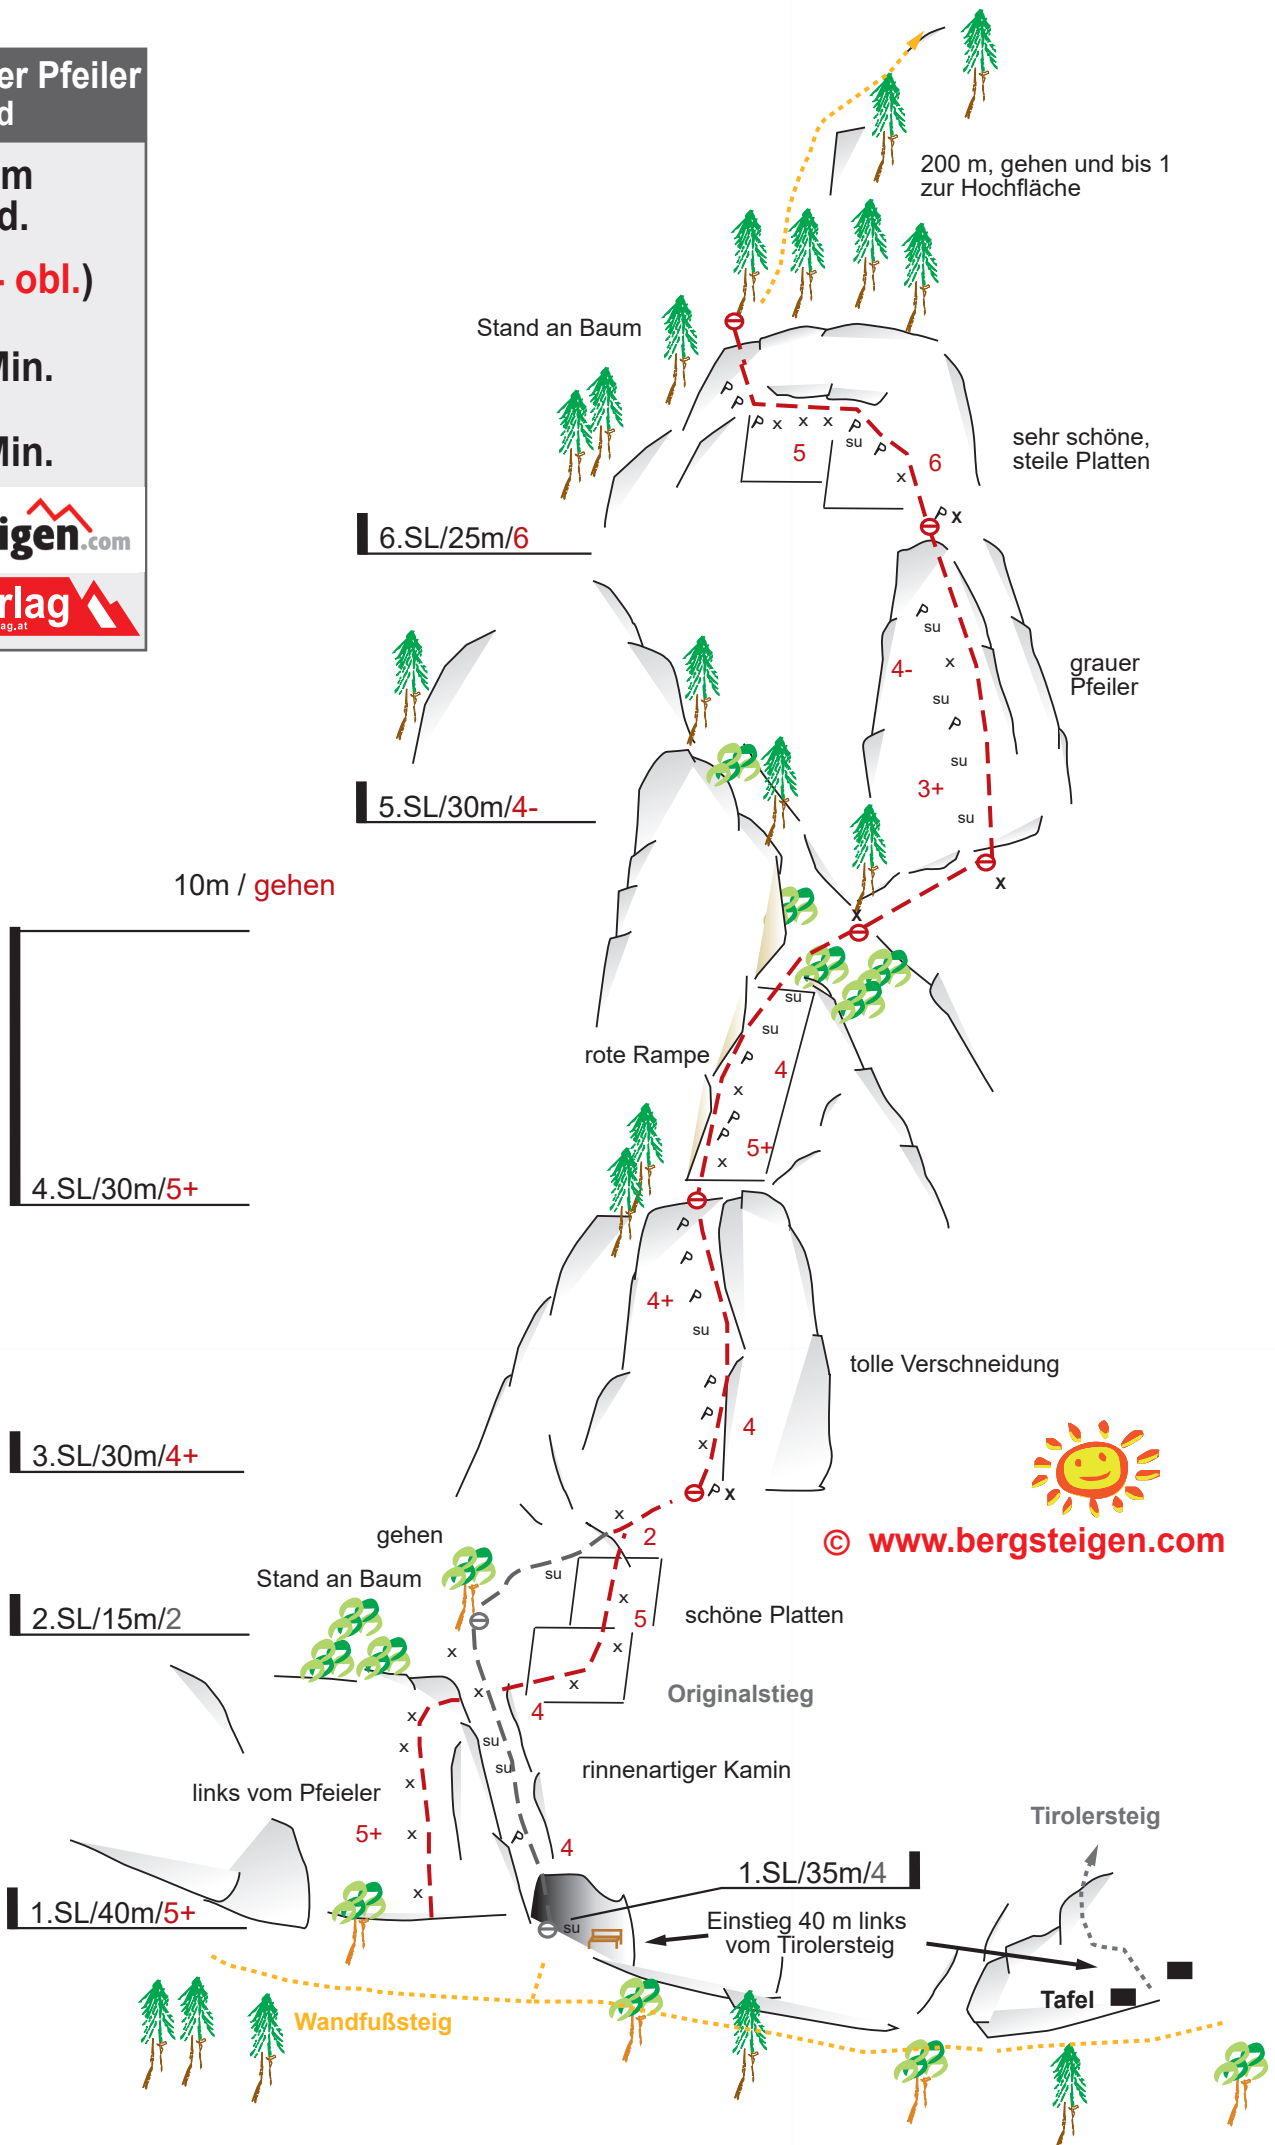

# Hamburger Pfeiler Hohe Wand

 **155 m**  
**2 Std.**

**Diff. 6 (5-obl.)**

 **20 Min.**

 **40 Min.**

**bergsteigen.com**

**Alpinverlag**  
www.alpinverlag.at

  
© [www.bergsteigen.com](http://www.bergsteigen.com)